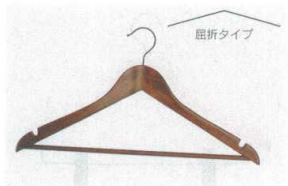

パンフレット番号	問合せ先	電話番号
20502-182	株式会社クイックパック	0564-59-3525

木製ハンガー

(本体/天然木、金具/クロームメッキ)

11-182-1
木軸・固定
¥280
(W445・t11)

11-182-2
ゴム付
¥280
(W445・t11)

11-182-3
フック付
¥380
(W445・t11)

11-182-4
ローラー木軸付
¥380
(W445・t17)

11-182-5
バータイプ(屈折タイプ)
¥560
(W420・t11)
アンティークブラウン

11-182-6
バータイプ(屈折タイプ)
¥560
(W420・t11)

11-182-7
バータイプ(屈折タイプ)
¥560
(W420・t11)
ホワイト

11-182-8
バータイプ(屈折タイプ)
¥560
(W420・t11)
チェリー

11-182-9
木製バータイプクリアハンガー(屈折タイプ)
¥730
(W420・t18)

11-182-10
ロールバー(薄型屈折タイプ)
¥1,110
(W420・t13)