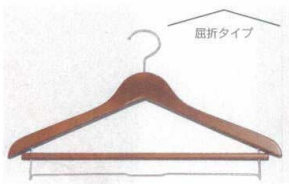

11-182-6
バータイプ(屈折タイプ)
¥560
(W420・t11)

11-182-7
バータイプ(屈折タイプ)
¥560
(W420・t11)
ホワイト

11-182-8
バータイプ(屈折タイプ)
¥560
(W420・t11)
チェリー

11-182-9
木製バータイプクリアハンガー(屈折タイプ)
¥730
(W420・t18)

11-182-10
ロールバー(薄型屈折タイプ)
¥1,110
(W420・t13)

11-182-11
Wバー(薄型屈折タイプ)
¥750
(W420・t13)

11-182-12
Wバー
¥820
(W430・t17)

11-182-13
バータイプ
¥820
(W430・t17)

11-182-14
Wバー(屈折タイプ)
¥1,500
(W420・t25)

11-182-15
Wバー ケヤキ色(屈折タイプ)
¥1,560
(W420・t20)

11-182-16
Wバー(湾曲タイプ)
¥2,000
(W420・t20)