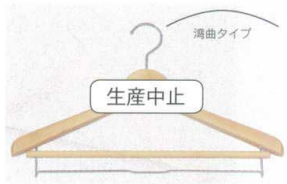

11-182-11
Wバー(薄型屈折タイプ)
¥750
(W420・t13)

11-182-12
Wバー
¥820
(W430・t17)

11-182-13
バータイプ
¥820
(W430・t17)

11-182-14
Wバー(屈折タイプ)
¥1,500
(W420・t25)

11-182-15
Wバー ケヤキ色(屈折タイプ)
¥1,560
(W420・t20)

11-182-16
Wバー(湾曲タイプ)
¥2,000
(W420・t20)