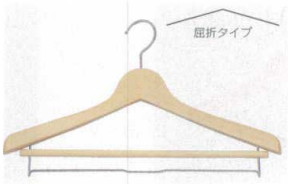

11-182-6
バータイプ(屈折タイプ)
¥560
(W420・t11)

11-182-7
バータイプ(屈折タイプ)
¥560
(W420・t11)
ホワイト

11-182-8
バータイプ(屈折タイプ)
¥560
(W420・t11)
チェリー

11-182-9
木製バータイプクリアハンガー(屈折タイプ)
¥730
(W420・t18)

11-182-10
ロールバー(薄型屈折タイプ)
¥1,110
(W420・t13)

11-182-11
Wバー(薄型屈折タイプ)
¥750
(W420・t13)

11-182-12
Wバー
¥820
(W430・t17)

11-182-13
バータイプ
¥820
(W430・t17)

11-182-14
Wバー(屈折タイプ)
¥1,500
(W420・t25)

11-182-15
Wバー ケヤキ色(屈折タイプ)
¥1,560
(W420・t20)

11-182-16
Wバー(湾曲タイプ)
¥2,000
(W420・t20)