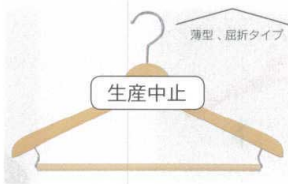

11-182-6
バータイプ(屈折タイプ)
¥560
(W420・t11)

11-182-7
バータイプ(屈折タイプ)
¥560
(W420・t11)
ホワイト

11-182-8
バータイプ(屈折タイプ)
¥560
(W420・t11)
チェリー

11-182-9
木製バータイプクリアハンガー(屈折タイプ)
¥730
(W420・t18)

11-182-10
ロールバー(薄型屈折タイプ)
¥1,110
(W420・t13)

11-182-11
Wバー(薄型屈折タイプ)
¥750
(W420・t13)

11-182-12
Wバー
¥820
(W430・t17)

11-182-13
バータイプ
¥820
(W430・t17)

11-182-14
Wバー(屈折タイプ)
¥1,500
(W420・t25)

11-182-15
Wバー ケヤキ色(屈折タイプ)
¥1,560
(W420・t20)

11-182-16
Wバー(湾曲タイプ)
¥2,000
(W420・t20)