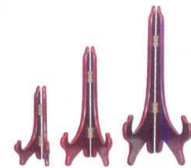

11-186-29 皿立て(小)
¥1,250 (W95・H150)
11-186-30 皿立て(中)
¥1,820 (W125・H225)
11-186-31 皿立て(大)
¥2,480 (W160・H300)