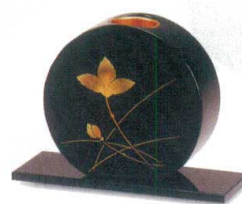

生産中止
 11-186-25 ミニ高卓黒檀調
 ¥30,300 (W205・D205・H280)
 11-186-26 ミニ高卓紫檀調
 ¥30,300 (W205・D205・H280)

生産中止
 11-186-27 色紙立角型黒檀調
 ¥7,800 (W320・D90・H373)
 11-186-28 色紙立角型紫檀調
 ¥7,800 (W320・D90・H373)
 ※色紙は別売です。

11-186-29 皿立て(小)
 ¥1,250 (W95・H150)
 11-186-30 皿立て(中)
 ¥1,820 (W125・H225)
 11-186-31 皿立て(大)
 ¥2,480 (W160・H300)

生産中止
 一輪挿し 根来 ライン
 11-186-32 ¥8,400 (W50・D50・H220)
 一輪挿し 曙 ライン
 11-186-33 ¥8,400 (W50・D50・H220)

角花生 黒桜
 11-186-34 ¥24,300
 花生(W87・D87・H271)
 台(W271・D90・H10)

胸張花生 黒山茶花
 11-186-35 ¥30,400
 花生(W105・D105・H280)
 台(W255・D95・H10)