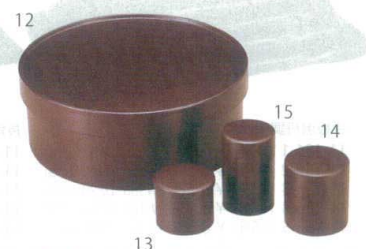

パンフレット番号	問合せ先	電話番号
20502-187	株式会社クイックパック	0564-59-3525

187 演漆 えんしつ

茶櫃・茶筒・茶こぼし

- 雅
- 11-187-1 ㊦ 9寸茶櫃 梨地 ¥ 3,800 (φ270・H117)
  - 11-187-2 ㊦ 茶こし受け 梨地 ¥ 750 (φ84・H68)
  - 11-187-3 ㊦ 茶筒(小) 梨地 ¥ 1,100 (φ88・H93)
  - 11-187-4 ㊦ 茶こぼし 梨地 ¥ 700 (φ121・H67)
  - 11-187-5 ㊦ 茶筒中フタ付 梨地 ¥ 850 (φ87・H90)

- ケヤキ木目
- 11-187-6 ㊦ 尺1寸切立茶櫃(大) ¥ 7,700 (φ326・H127)
  - 11-187-7 ㊦ 9寸切立茶櫃(小) ¥ 5,300 (φ270・H115)
  - 11-187-8 ㊦ 切立茶こし受(蓋付) ¥ 1,400 (φ84・H66)
  - 11-187-9 ㊦ 茶こし金具 ¥ 700
  - 11-187-10 ㊦ 切立茶こぼし ¥ 1,200 (φ79・H65)
  - 11-187-11 ㊦ 切立茶筒 ¥ 1,750 (φ87・H91)