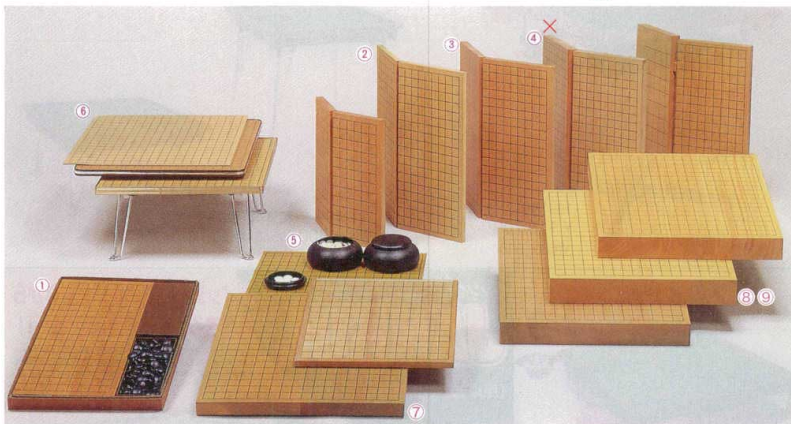

パンフレット番号	問合せ先	電話番号
20502-198	株式会社クイックパック	0564-59-3525

碁

●卓上碁盤

① 11-198-1	折碁盤P碁石付	¥ 12,400
② 11-198-2	碁盤アガチス二つ折 6号	¥ 7,900
③ 11-198-3	碁盤アガチス二つ折 7号	¥ 10,100
× 11-198-4	碁盤アガチス二つ折 10号	¥ 14,500
⑤ 11-198-5	塩ビ碁盤フルセット	¥ 7,700
⑥ 11-198-6	ゴム碁盤ウラ13路	¥ 3,500
⑦ 11-198-7	新カヤ平碁盤 10号	¥ 17,000
⑧ 11-198-8	碁盤卓上新カヤ 20号 竹	¥ 39,000
⑨ 11-198-9	碁盤卓上新カヤ 20号 松	¥ 43,000
11-198-10	碁盤卓上ヒバ 20号 竹	¥ 49,000
11-198-11	碁盤卓上ヒバ 20号 松	¥ 56,000

(生産中止)

〈セット例〉

11-198-7 新カヤ平碁盤10号 ¥ 17,000	11-198-9 碁盤卓上新カヤ20号松 ¥ 43,000	11-198-11 碁盤卓上ヒバ20号松 ¥ 56,000
11-198-24 大番ガラス碁石梅 ¥ 10,400	11-198-24 大番ガラス碁石竹 ¥ 10,400	11-198-25 大番ガラス碁石竹 ¥ 10,800
11-198-18 P碁筒銘木大 ¥ 5,400	11-198-19 碁筒栗大 ¥ 16,000	11-198-20 碁筒栗特大 ¥ 17,400
11-198-35 セット合計 ¥ 32,800	11-198-36 セット合計 ¥ 69,400	11-198-37 セット合計 ¥ 84,200