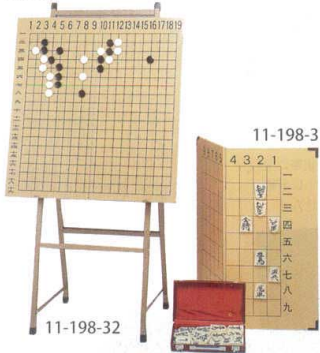

11-198-15 碁盤足付新カヤ50号竹 ¥ 170,000	11-198-13 碁盤足付新カヤ30号竹 ¥ 94,400	11-198-14 碁盤足付新カヤ40号竹 ¥ 131,000
11-198-24 大番ガラス碁石梅 ¥ 10,400	11-198-25 大番ガラス碁石竹 ¥ 10,800	11-198-28 蛤碁石実用30号 ¥ 51,000
11-198-19 碁筒栗大 ¥ 16,000	11-198-20 碁筒栗特大 ¥ 17,400	11-198-21 碁筒タモ大 ¥ 27,000
11-198-38 セット合計 ¥ 196,400	11-198-39 セット合計 ¥ 122,600	11-198-40 セット合計 ¥ 209,000

11-198-18 11-198-19 11-198-22

●碁筒 (こす)

11-198-18	P碁筒銘木大	¥ 5,400
11-198-19	碁筒栗大	¥ 16,000
11-198-20	碁筒栗特大	¥ 17,400
11-198-21	碁筒タモ大	¥ 27,000
11-198-22	碁筒桜生特大	¥ 41,000

※碁筒は2ヶ1組の単価です。

11-198-30

●解説用大型囲碁・将棋セット

11-198-30	教授用囲碁セット	¥ 77,400
11-198-31	教授用将棋セット	¥ 77,400
11-198-32	教授用スタンド皿付	¥ 56,900