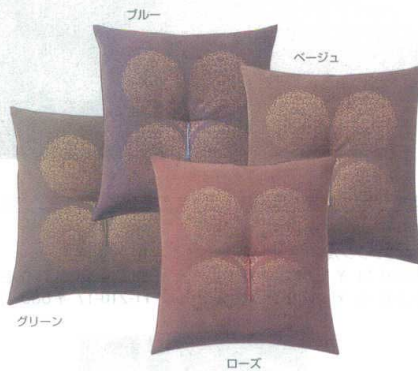

ブルー

ベージュ

グリーン

ローズ

11-211-5 菊の宴 カバーのみ
¥1,830(1枚)
(55×59)(59×63)cm
材質:ポリエステル100%
色:グリーン レッド ゴールド

撥水加工済 **B**

10枚単位