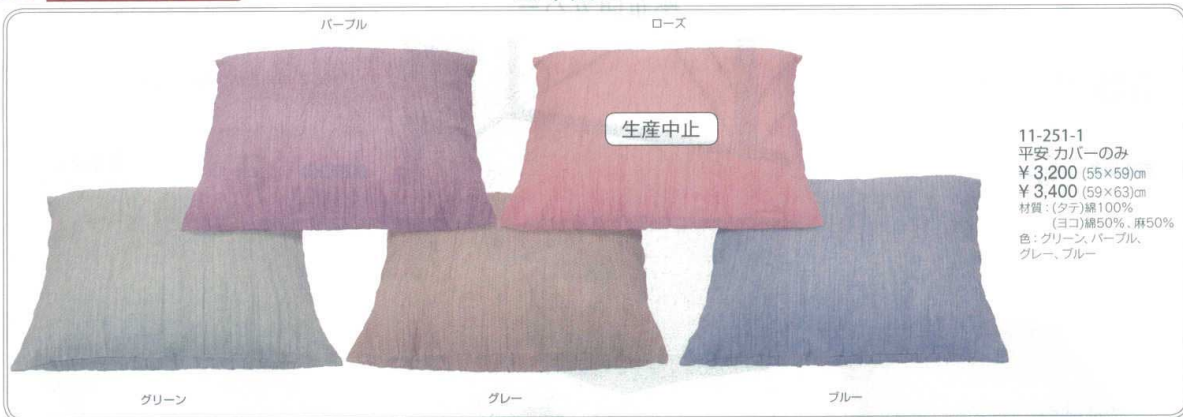

パンフレット番号	問合せ先	電話番号
20502-251	株式会社クイックパック	0564-59-3525

251 演漆 えんしつ

座布団カバー

11-251-1
平安 カバーのみ
¥ 3,200 (55×59)cm
¥ 3,400 (59×63)cm
材質：(タテ)綿100%
(ヨコ)綿50%、麻50%
色：グリーン、パープル、
グレー、ブルー

11-251-2 ほかしグリーン カバーのみ
¥ 2,200 (55×59)cm
¥ 2,400 (59×63)cm
材質：綿100%

11-251-3 ほかしブルー カバーのみ
¥ 2,200 (55×59)cm
¥ 2,400 (59×63)cm
材質：綿100%

11-251-4 かずりグリーン カバーのみ
¥ 2,700 (59×63)cm
材質：(タテ)ポリノジック100%
(ヨコ)ポリノジック50%、麻50%

井桁餅 カバーのみ
11-251-5 ¥ 2,900 (43×43)cm
11-251-6 ¥ 3,200 (50×50)cm
11-251-7 ¥ 4,000 (55×59)cm
材質：綿100% 色：紺

京織 カバーのみ
11-251-8 ¥ 4,800 (45×45)cm
×11-251-9 ¥ 5,900 (55×59)cm (生産中止)
材質：綿100% 色：藍

かぶら カバーのみ
11-251-10 ¥ 5,900 (55×59)cm
材質：綿100% 色：藍

波兔 カバーのみ
11-251-11 ¥ 4,800 (45×45)cm
11-251-12 ¥ 5,800 (55×59)cm
材質：綿100% 色：紺