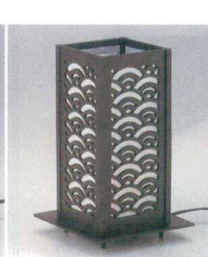

×11-257-14 (生産中止)  
角あかり(絵付)  
(防水ライト付)  
¥ 47,000  
(W175・D175・H490)

11-257-15  
コゲ花彫丸庭園燈  
(防水ライト付)  
¥ 33,750  
(W195・H450)

11-257-16  
コゲ花彫角庭園燈  
(防水ライト付)  
¥ 38,250  
(W206・D206・H460)

11-257-10  
庭あんどんはざま(小)  
(防水ライト付)  
¥ 35,250  
(W180・D180・H315)

11-257-17 民謡  
¥ 31,750  
(W145・D145・H200)  
材質/錫鉄製 付風/電装電球  
色/黒

11-257-18 波にウサギ  
¥ 24,000  
(W145・D145・H200)  
材質/錫鉄製 付風/電装付

×11-257-19 (生産中止)  
置行灯(小) 麻の葉  
¥ 21,500  
(W138・H226)  
●アルミ製 ●100V・25W

×11-257-20 (生産中止)  
置行灯(小) 青海波  
¥ 21,500  
(W138・H226)  
●アルミ製 ●100V・25W