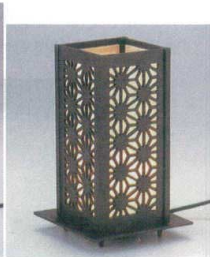

×11-257-14 (生産中止)  
角あかり(絵付)  
(防水ライト付)  
¥ 47,000  
(W175・D175・H490)

11-257-15  
コゲ花彫丸庭園燈  
(防水ライト付)  
¥ 33,750  
(W195・H450)

11-257-16  
コゲ花彫角庭園燈  
(防水ライト付)  
¥ 38,250  
(W206・D206・H460)

11-257-10  
庭あんどんはざま(小)  
(防水ライト付)  
¥ 35,250  
(W180・D180・H315)

11-257-17 民謡  
¥ 31,750  
(W145・D145・H200)  
材質/錫鉄製 付風/電装電球  
色/黒

11-257-18 波にウサギ  
¥ 24,000  
(W145・D145・H200)  
材質/錫鉄製 付風/電装付

×11-257-19 (生産中止)  
置行灯(小) 麻の葉  
¥ 21,500  
(W138・H226)  
●アルミ製 ●100V・25W

×11-257-20 (生産中止)  
置行灯(小) 青海波  
¥ 21,500  
(W138・H226)  
●アルミ製 ●100V・25W