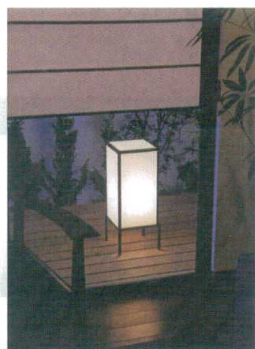

×11-257-21 (生産中止)  
置行灯(小) 縞  
¥ 21,500  
(W138・H226)  
●アルミ製 ●100V・25W

11-257-22  
仲よしぶくろうあかり  
(防水ライト付)  
¥ 44,000  
(W220・H460)

11-257-23  
¥ 61,750  
(φ210・H400)  
電球形蛍光灯(電球色)  
重量/5kg

※折りたたみ不可  
※別注サイズ制作可能  
※オリジナルイラスト文字入れ可能  
(カットニングシート張付可)  
詳細はお問合せ下さい。