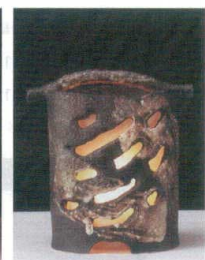

11-257-6  
ガーデンライト(大)  
(防水ライト付)  
¥ 66,000  
(W220・D220・H500)

×11-257-7 (生産中止)  
ガーデンライト(大)  
(防水ライト付)  
¥ 51,250  
(W220・D220・H300)

11-257-8  
角あかり(黒)  
(防水ライト付)  
¥ 47,000  
(W170・D170・H390)

11-257-9  
庭あんどんはざま(大)  
(防水ライト付)  
¥ 47,000  
(W185・D185・H520)

×11-257-11 (生産中止)  
夕月夜燈  
(防水ライト付)  
¥ 61,500  
(W245・H525)  
※樹脂製和紙使用

×11-257-12 (生産中止)  
手桶あんどん  
(防水ライト付)  
¥ 44,000  
(W330・D170・H350)  
※樹脂製和紙使用

11-257-13  
初月燈  
(防水ライト付)  
¥ 61,500  
(W245・H525)  
※樹脂製和紙使用