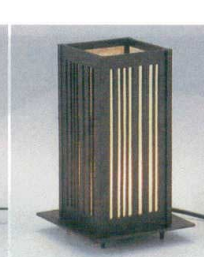

11-257-17 民謡  
¥ 31,750  
(W145・D145・H200)  
材質/錫鉄製 付風/電装電球  
色/黒

11-257-18 波にウサギ  
¥ 24,000  
(W145・D145・H200)  
材質/錫鉄製 付風/電装付

×11-257-19 (生産中止)  
置行灯(小) 麻の葉  
¥ 21,500  
(W138・H226)  
●アルミ製 ●100V・25W

×11-257-20 (生産中止)  
置行灯(小) 青海波  
¥ 21,500  
(W138・H226)  
●アルミ製 ●100V・25W