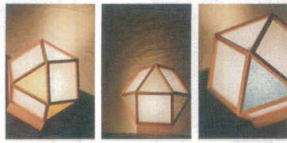

パンフレット番号	問合せ先	電話番号
20502-259	株式会社クイックパック	0564-59-3525

259 演漆 えんしつ

カラーワロンバリエーション

銀鼠(ぎんねず) 緋(ひ) 藍(あい) 山吹(やまぶき) 萌葱(もえぎ)

B: 白 × 銀鼠 C: 白 × 緋 D: 白 × 藍 E: 白 × 山吹 F: 白 × 萌葱

的

11-259-1  
¥ 31,750  
(巾φ315・H295)  
色/白×白

11-259-2  
¥ 33,500  
(巾φ315・H295)  
色/白×銀鼠、緋、藍、山吹、萌葱

A: 白 × 白

間

11-259-3  
¥ 25,250  
(巾□130・H270)  
材料/国産杉、ワロン(麻の花+春雨)

間

11-259-4  
¥ 25,250  
(巾□130・H270)  
材料/国産杉、ワロン(波落水+無地)

杯

11-259-5  
¥ 37,500  
(□190・H290)  
材料/国産杉、ワロン(麻の花+春雨)