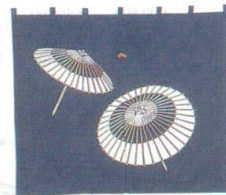

11-267-5
まとい
¥ 3,900
(W850・H250) 綿100%

11-267-6
華紋
¥ 3,900
(W850・H250) 綿100%

11-267-7
扇
¥ 4,900
(W850・H450) 綿100%

11-267-8
だるま
¥ 4,900
(W850・H450) 綿100%

11-267-9
うお
¥ 4,900
(W850・H450) 綿100%

11-267-10
竹
¥ 4,900
(W850・H450) 綿100%

11-267-11
七福神
¥ 4,900
(W850・H450) 綿100%

11-267-12
かさ
¥ 4,900
(W850・H450) 綿100%

11-267-13
里
¥ 4,900
(W850・H450) 綿100%

11-267-14
牌
¥ 4,900
(W850・H450) 綿100%

11-267-15
すもう
¥ 6,700
(W850・H750) 綿100%

11-267-16
まとい
¥ 6,700
(W850・H750) 綿100%

11-267-17
藤
¥ 6,700
(W850・H750) 綿100%

11-267-18
かさ
¥ 6,700
(W850・H750) 綿100%

11-267-19 のし
¥ 7,500
(W850・H900) 綿100%

11-267-20 竹
¥ 7,500
(W850・H900) 綿100%

11-267-21
無地(藍)
¥ 8,100
(W900・H900) 綿100%

11-267-23
そばちよこ(藍)
¥ 15,400
(W900・H1,500) 綿100%