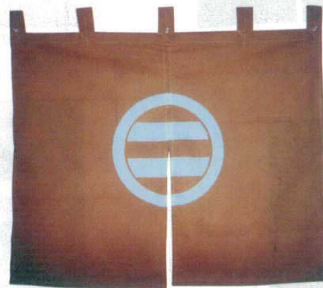

11-271-4
¥ 97,000 (W1,800・H600) 綿100%

11-271-5
¥ 97,000 (W1,800・H700) 綿100%

11-271-6 白地
¥ 73,000 (W1,800・H600) 綿100%

11-271-7
¥ 68,000 (W1,300・H1,000) 綿100%

11-271-8
綿100%

11-271-9
¥ 59,000 (W850・H650) 綿100%

11-271-10
¥ 68,000 (W1,200・H1,400) 綿100%

11-271-11
¥ 140,500 (W850・H1,500) 麻100%

11-271-12
¥ 49,000 (W750・H1,200) 綿100%

11-271-13 国
¥ 7,500 (W700・H1,000)

11-271-14 国
¥ 12,000 (W1,000・H1,500)

国・・・天竺木綿

(綿100%で別注製作のれんは防炎・防水加工する事が出来ます)
大きさにより別途御見積ります
防火加工の場合、防火シールが付きま