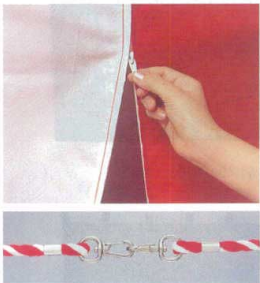

パンフレット番号	問合せ先	電話番号
20502-273	株式会社クイックパック	0564-59-3525

273 演漆 えんしつ

紅白幕・青白幕・ポール・ポール台

生地について

天竺木綿 : 120本打込 綿100%
 ナイロン : アクリルコーティング撥水
 トロピカル : 厚い生地 (ポリエステル)
 テトロンボンジ : 膚に使う生地 (ポリエステル)
 メッシュ : ポリエステル100% (吸汗・速乾加工)

連続自由のユニット式紅白幕

11-273-1 ¥16,900
 (W3.6×H1.8)m (長さ2間・高さ1間)
 11-273-2 ¥25,400
 (W5.4×H1.8)m (長さ3間・高さ1間)

ユニット式はオープンファスナーとワンタッチ式幕紐で巻き足し自由です。

釘が打てない壁の部屋の天井と床につく張って、紅白幕等を掛けられます。

- ① 11-273-23 インスタントポール(12尺2段) ¥18,700
- ② 11-273-24 インスタントポール(18尺3段) ¥24,700
- ③ 11-273-25 ナイスポール(12尺2段) ¥20,900
- ④ 11-273-26 掛軸かけ ¥37,000
- ⑤ 11-273-27 ポール型掛軸かけ2段式 ¥24,900
- ⑥ 11-273-28 各旗立アルミポール3段式 ¥43,400