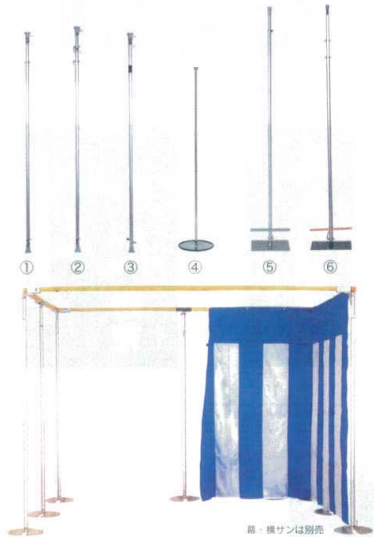

パンフレット番号	問合せ先	電話番号
20502-273	株式会社クイックパック	0564-59-3525

273 演漆 えんしつ

紅白幕・青白幕・ポール・ポール台

生地について

天竺木綿 : 120本打込 綿100%
 ナイロン : アクリルコーティング撥水
 トロピカル : 厚い生地 (ポリエステル)
 テトロンボンジ : 膚に使う生地 (ポリエステル)
 メッシュ : ポリエステル100% (吸汗・速乾加工)

連続自由のユニット式紅白幕

11-273-1 ¥16,900
 (W3.6×H1.8)m (長さ2間・高さ1間)
 11-273-2 ¥25,400
 (W5.4×H1.8)m (長さ3間・高さ1間)

ユニット式はオープンファスナーとワンタッチ式幕紐で巻き足し自由です。

釘が打てない壁の部屋の天井と床につく張って、紅白幕等を掛けられます。

- ① 11-273-23 インスタントポール(12尺2段) ¥18,700
- ② 11-273-24 インスタントポール(18尺3段) ¥24,700
- ③ 11-273-25 ナイスポール(12尺2段) ¥20,900
- ④ 11-273-26 掛軸かけ ¥37,000
- ⑤ 11-273-27 ポール型掛軸かけ2段式 ¥24,900
- ⑥ 11-273-28 各旗立アルミポール3段式 ¥43,400

テントポールセット

11-273-29 12尺2段 ¥200,000
 11-273-30 18尺3段 ¥243,000
 ポール2段式7本・丸板7枚・コーナー金具4ヶ・中間金具3ヶ・ジョイント金具1ヶ

11-273-34 のぼり用ポール ¥1,920
 (19φmm・22φmm・3m)
 色/スカイブルー・白・緑・黒

11-273-35 A型 ¥7,080
 (300mm角・厚み3.2mm)
 重さ/2,450g 筒の内径/25.5mm

11-273-36 B型 ¥9,240
 (450mm角・厚み3.2mm)
 重さ/5,250g 筒の内径/25.5mm

注水台
 11-273-37 ¥4,800 (W350・D350・H260) 色/スカイブルー
 11-273-38 ¥4,800 (W350・D350・H260) 色/ホワイト

紅白紐

アクリル100%

※ 青白幕は別途お見積りとなります。

品番	サイズ	一巻単価
11-273-14	φ6mm×300m巻き	¥28,800
11-273-15	φ8mm×100m巻き	¥18,300
11-273-16	φ8mm×300m巻き	¥52,400
11-273-17	φ12mm×100m巻き	¥30,600
11-273-18	φ15mm×100m巻き	¥70,900
11-273-19	φ20mm×100m巻き	¥172,000
11-273-20	φ25mm×100m巻き	¥214,000
11-273-21	φ30mm×100m巻き	¥327,000
11-273-22	φ34mm×100m巻き	¥441,000