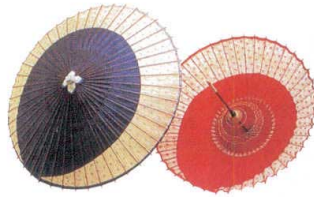

小柄傘  
 11-274-1 梅 ¥5,100 (骨470・全長650) 赤 紺  
 11-274-2 桜 ¥5,100 (骨470・全長650) 赤 紺

助六  
 11-274-3 赤 ¥5,100 (骨530・全長700)  
 11-274-4 紺 ¥5,100 (骨530・全長700)

蛇の目  
 11-274-5 赤 ¥5,100 (骨530・全長700)  
 11-274-6 紺 ¥5,100 (骨530・全長700)

祭桜  
 11-274-7 赤 ¥7,700 (骨480・全長650)  
 11-274-8 紺 ¥7,700 (骨480・全長650)

祭助六  
 11-274-9 赤 ¥7,700 (骨480・全長650)

蛇の目 麻柄  
 11-274-10 紺 ¥5,100 (骨560・全長730)  
 11-274-11 赤 ¥5,100 (骨560・全長730)

11-274-12  
 番傘 茶  
 ¥6,800  
 (骨560・全長740)