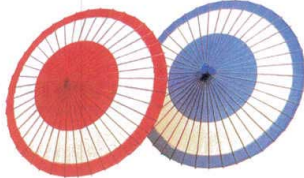

パンフレット番号	問合せ先	電話番号
20502-274	株式会社クイックパック	0564-59-3525

和傘 蛇の目傘 番傘 柄傘 ナイロン傘

ENSHITU 274

注意  
 ●輸入品の為生産中止になりやすいので、ご注文時にお問い合わせ下さい  
 ●傘の色、骨の数等若干変わる場合があります  
 ●和傘は長時間使用しますと雨もれ、破れが生じます  
 又、使用後は必ず乾かしてお使いになるようお願いいたします

小柄傘  
 11-274-1 梅 ¥5,100 (骨470・全長650) 赤 紺  
 11-274-2 桜 ¥5,100 (骨470・全長650) 赤 紺

助六  
 11-274-3 赤 ¥5,100 (骨530・全長700)  
 11-274-4 紺 ¥5,100 (骨530・全長700)

蛇の目  
 11-274-5 赤 ¥5,100 (骨530・全長700)  
 11-274-6 紺 ¥5,100 (骨530・全長700)

祭桜  
 11-274-7 赤 ¥7,700 (骨480・全長650)  
 11-274-8 紺 ¥7,700 (骨480・全長650)

祭助六  
 11-274-9 赤 ¥7,700 (骨480・全長650)

蛇の目 麻柄  
 11-274-10 紺 ¥5,100 (骨560・全長730)  
 11-274-11 赤 ¥5,100 (骨560・全長730)

11-274-12  
 番傘 茶  
 ¥6,800  
 (骨560・全長740)