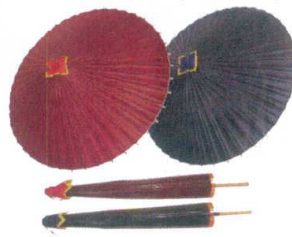

小柄傘  
 11-274-1 梅 ¥5,100 (骨470・全長650) 赤 紺  
 11-274-2 桜 ¥5,100 (骨470・全長650) 赤 紺

助六  
 11-274-3 赤 ¥5,100 (骨530・全長700)  
 11-274-4 紺 ¥5,100 (骨530・全長700)

蛇の目  
 11-274-5 赤 ¥5,100 (骨530・全長700)  
 11-274-6 紺 ¥5,100 (骨530・全長700)

祭桜  
 11-274-7 赤 ¥7,700 (骨480・全長650)  
 11-274-8 紺 ¥7,700 (骨480・全長650)

祭助六  
 11-274-9 赤 ¥7,700 (骨480・全長650)

蛇の目 麻柄  
 11-274-10 紺 ¥5,100 (骨560・全長730)  
 11-274-11 赤 ¥5,100 (骨560・全長730)

11-274-12  
 番傘 茶  
 ¥6,800  
 (骨560・全長740)

11-274-13  
 特選番奴  
 ¥17,800  
 (骨580・全長750)

11-274-14  
 特選シマ  
 ¥17,800  
 (骨580・全長750)

11-274-15  
 特選上番傘  
 ¥17,800  
 (骨580・全長750)

11-274-16  
 特選蛇の目 赤  
 ¥21,500  
 (骨550・全長740)

11-274-17  
 蛇の目 紺  
 ¥21,500  
 (骨550・全長740)

日傘

雨の日、舞踊など踊りには使用しないで下さい

生産中止

11-274-18  
 番傘(2尺)  
 ¥28,200  
 (φ1,060・全長750)

生産中止

11-274-19  
 蛇の目傘(2尺)  
 ¥51,000  
 (φ1,060・全長750)

11-274-20  
 日傘39(桜渦巻赤)  
 ¥3,800  
 (骨390・全長787)

11-274-21  
 (桜渦巻紫)  
 ¥3,800  
 (骨390・全長787)