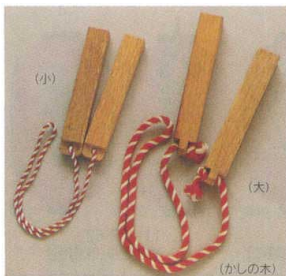

11-276-13
軍配
¥ 9,000 (W180・H370)
●重さ: 150g

11-276-14
手櫛
¥ 73,500 (φ160・H270)
●重さ: 240g

生産中止

11-276-15
実用みのセット
¥ 37,500 (H約1,300)

11-276-16
どじょうすくいセット
¥ 6,400 (さるφ300・びくW230)

11-276-17

祭り扇子
11-276-17
¥ 2,500 (9寸・W270)
11-276-18
¥ 2,500 (9寸・W270)

11-276-18

11-276-19
うちわ(竹)(青・白)
¥ 450 (W240・H380)

11-276-20
うちわ
¥ 2,600 (W540・H750)

11-276-22
大うちわ(赤)
¥ 35,700 (W890・H2,000)

11-276-21
大うちわ(黄)
¥ 31,900 (W780・H1,700)

11-276-23
祭用拍子木(小)
¥ 14,100 (45角・H300)

11-276-24
祭用拍子木(大)
¥ 18,800 (50角・H340)