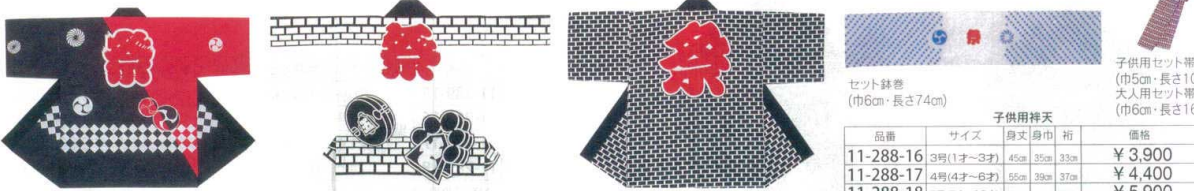

11-288-4  
¥5,000 黄

シルクプリント裃天

共通仕様 顔料染 (身丈83cm・身巾68cm) 天竺(綿100%) (岡山切替仕立)

11-288-5  
¥7,000

11-288-6  
¥7,000

11-288-7  
¥7,000

11-288-8  
¥7,000

シルクプリント裃天

共通仕様 顔料染 シヤークスキン(綿100%)・裃天帯付

11-288-9 大人用  
¥8,200 (身丈85cm・巾68cm)

11-288-10 大人用  
¥8,200 (身丈85cm・巾68cm)

11-288-11 大人用  
¥8,200 (身丈85cm・巾68cm)

11-288-12 大人用  
¥8,200 (身丈85cm・巾68cm)

11-288-13 大人用  
¥8,200 (身丈85cm・巾68cm)

11-288-14 大人用  
¥8,200 (身丈85cm・巾68cm)

11-288-15 大人用  
¥8,200 (身丈85cm・巾68cm)

セット鉢巻  
(巾6cm・長さ74cm)

子供用セット帯  
(巾5cm・長さ100cm)  
大人用セット帯  
(巾6cm・長さ165cm)

子供用裃天					価格
品番	サイズ	身丈	身巾	巾	
11-288-16	3号(1才~3才)	45cm	35cm	33cm	¥3,900
11-288-17	4号(4才~6才)	55cm	39cm	37cm	¥4,400
11-288-18	5号(7才~10才)	65cm	52cm	47cm	¥5,900
11-288-19	7号(11才~13才)	75cm	64cm	51cm	¥6,900

膝の下にペンテックス加工にて名入れもできます。  
子供用は鉢巻・帯がセットになっております。

ゆったりサイズ  
長寿の祝着

11-288-20 祝着  
¥29,000 (身丈68cm・身巾56cm・マチ7cm)  
アセ綿子(アセテート100%) 中綿(綿100%)  
色: 赤・黄・紫・白・緑

11-288-21 祝用座布団  
¥19,500 (56cm×60cm)  
アセ綿子(アセテート100%) 中綿(綿70%・ポリエステル30%)  
色: 赤・黄・紫・白・緑