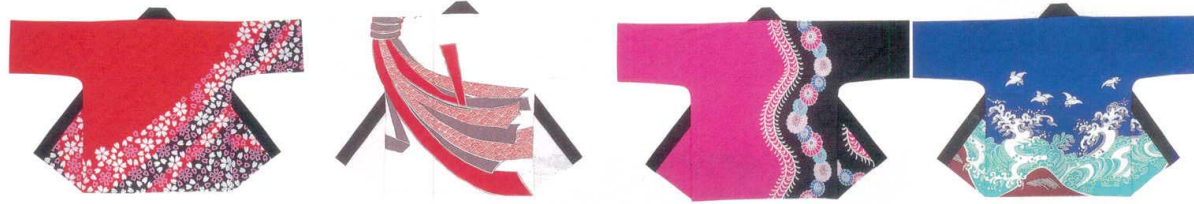

パンフレット番号	問合せ先	電話番号
20502-288	株式会社クイックパック	0564-59-3525

裃天・祝着

ENSHITU 288

無地裃天

共通仕様 (身丈85cm・身巾68cm) Gボアリン(綿100%)  
同色の帯(4cm×175cm)付 背縫いなし・右サイドにポケット付

11-288-1  
¥5,000 ブルー

11-288-2  
¥5,000 赤

11-288-3  
¥5,000 紫

11-288-4  
¥5,000 黄

シルクプリント裃天

共通仕様 顔料染 (身丈83cm・身巾68cm) 天竺(綿100%) (岡山切替仕立)

11-288-5  
¥7,000

11-288-6  
¥7,000

11-288-7  
¥7,000

11-288-8  
¥7,000

シルクプリント裃天

共通仕様 顔料染 シヤークスキン(綿100%)・裃天帯付

11-288-9 大人用  
¥8,200 (身丈85cm・巾68cm)

11-288-10 大人用  
¥8,200 (身丈85cm・巾68cm)

11-288-11 大人用  
¥8,200 (身丈85cm・巾68cm)

11-288-12 大人用  
¥8,200 (身丈85cm・巾68cm)

11-288-13 大人用  
¥8,200 (身丈85cm・巾68cm)

膝の下にペンテックス加工にて名入れもできます。  
子供用は鉢巻・帯がセットになっております。

ゆったりサイズ  
長寿の祝着

11-288-20 祝着  
¥29,000 (身丈68cm・身巾56cm・マチ7cm)  
アセ綿子(アセテート100%) 中綿(綿100%)  
色: 赤・黄・紫・白・緑

11-288-21 祝用座布団  
¥19,500 (56cm×60cm)  
アセ綿子(アセテート100%) 中綿(綿70%・ポリエステル30%)  
色: 赤・黄・紫・白・緑