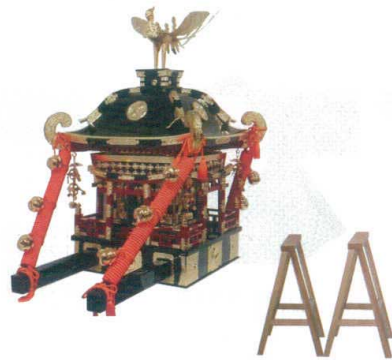

パンフレット番号	問合せ先	電話番号
20502-289	株式会社クイックパック	0564-59-3525

289 演漆 えんしつ

京型神輿

品番	品名	寸法	総高×台巾(総巾)	重量	親棒長さ	金額
11-289-1	桃山	12号	H 90×W 37( 59)cm	20kg	2.2m	¥ 1,700,000
11-289-2		16号	H110×W 49( 68)cm	30kg	3.0m	¥ 2,210,000
11-289-3		18号	H121×W 54( 75)cm	40kg	3.5m	¥ 3,470,000
11-289-4		21号	H141×W 63( 87)cm	65kg	4.0m	¥ 4,100,000
11-289-5		24号	H162×W 72(100)cm	86kg	4.5m	¥ 5,670,000
11-289-6		30号	H180×W 90(125)cm	170kg	5.0m	¥ 8,190,000
11-289-7		35号	H190×W105(146)cm	200kg	5.0m	¥ 9,450,000

[仕様] 垂木拵付・二重高樫・大唐破風屋根・大鳥①小鳥④付  
[付属品] 馬(白木)②・親棒(黒塗)②・房⑤・鈴棒④・隅瑠璃④・板瑠璃④

品番	品名	寸法	総高×台巾(総巾)	重量	親棒長さ	金額
11-289- 8	大閣	12号	H 87×W 37( 59)cm	18kg	2.2m	¥ 1,410,000
11-289- 9		16号	H100×W 49( 68)cm	27kg	3.0m	¥ 1,830,000
11-289-10		18号	H110×W 54( 75)cm	35kg	3.5m	¥ 2,880,000
11-289-11		21号	H129×W 63( 87)cm	55kg	4.0m	¥ 3,410,000
11-289-12		24号	H147×W 72(100)cm	76kg	4.5m	¥ 4,730,000
11-289-13		30号	H170×W 90(125)cm	160kg	5.0m	¥ 6,830,000
11-289-14		35号	H180×W105(146)cm	190kg	5.0m	¥ 7,880,000

[仕様] 垂木付・高欄金具打・大鳥①付  
[付属品] 馬(白木)②・親棒(黒塗)②・房⑤・鈴棒④・隅瑠璃④・板瑠璃④

品番	品名	寸法	総高×台巾(総巾)	重量	親棒長さ	金額
11-289-15	聚楽	16号	H100×W49( 68)cm	26kg	3.0m	¥ 1,350,000
11-289-16		18号	H110×W54( 75)cm	34kg	3.5m	¥ 1,880,000
11-289-17		21号	H126×W63( 87)cm	53kg	4.0m	¥ 2,960,000
11-289-18		24号	H144×W72(100)cm	74kg	4.5m	¥ 3,690,000