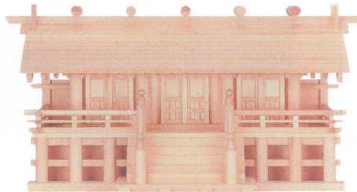

11-293-4 通し屋根三社・大(ひのき)  
¥ 31,500 (W680・D310・H520)  
11-293-5 通し屋根三社・中(ひのき)  
¥ 25,000 (W590・D270・H470)  
11-293-6 通し屋根三社・小(ひのき)  
¥ 20,400 (W530・D240・H400)

11-293-7 木曾通し三社(木曾ひのき)  
¥ 83,400 (W660・D280・H340)  
※お孔は底部から納めます(みず付)