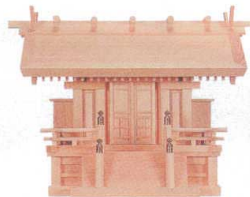

11-293-4 通し屋根三社・大(ひのき)  
¥ 31,500 (W680・D310・H520)  
11-293-5 通し屋根三社・中(ひのき)  
¥ 25,000 (W590・D270・H470)  
11-293-6 通し屋根三社・小(ひのき)  
¥ 20,400 (W530・D240・H400)

11-293-7 木曾通し三社(木曾ひのき)  
¥ 83,400 (W660・D280・H340)  
※お孔は底部から納めます(みず付)