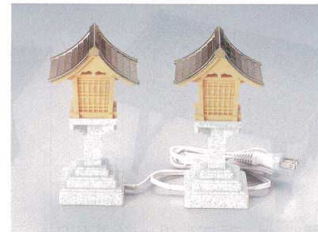

11-294-20 冚
墓参桶セット(ひしゃく付)
¥6,720 (φ200)
11-294-21 墓参桶(さわら)
¥36,260 (φ180)
11-294-22 墓参桶(さわら)
¥45,920 (φ240)
11-294-23 桧ひしゃく
¥3,640 (90φ・H40・510)

11-294-24
吊り春日燈籠
¥100,800

11-294-25
木彫こま犬3寸
¥24,360

11-294-26
ぼんぼり2尺
¥70,000

11-294-27 電気ローソク白コード(中間スイッチ付)
¥4,900

11-294-28
木彫きつね3寸
¥20,300

11-294-29 春日燈籠6寸銅コード式(中間スイッチ付)
¥7,700

三宝
11-294-30 5寸 ¥2,750 (W150・D150・H120)
11-294-31 6寸 ¥3,400 (W180・D180・H140)
11-294-32 7寸 ¥4,500 (W210・D210・H160)
11-294-33 8寸 ¥5,500 (W240・D240・H180)
11-294-34 9寸 ¥6,650 (W270・D270・H195)
11-294-35 尺0寸 ¥13,250 (W300・D300・H220)
11-294-36 尺1寸 ¥18,000 (W330・D330・H225)
11-294-37 尺2寸 ¥22,500 (W360・D360・H240)