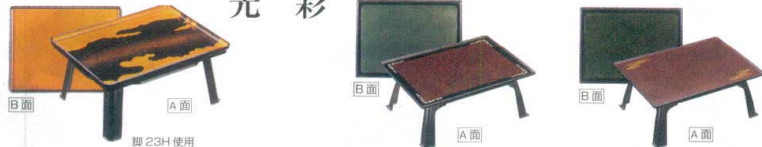

熊野

- 写真の様に積み重ねて
収納が出来ます。
- 演漆膳 熊野 梨地 [A]
11-296-7 尺6 ¥5,900
(W480・D360・H230)
11-296-8 脚のみ ¥3,500
11-296-9 尺8 ¥6,100
(W540・D400・H230)
11-296-10 脚のみ ¥3,500
- 演漆膳 熊野 雲梨地 [A]
11-296-11 尺6 ¥5,800
(W480・D370・H230)
11-296-8 脚のみ ¥3,500
11-296-12 尺8 ¥6,000
(W540・D400・H230)
11-296-10 脚のみ ¥3,500
- 演漆膳 熊野 漆木目 [A]
11-296-13 尺6 ¥6,000
(W480・D360・H230)
11-296-8 脚のみ ¥3,500
11-296-14 尺8 ¥6,000
(W540・D400・H230)
11-296-10 脚のみ ¥3,500
- 演漆膳 熊野 赤堆朱 [A]
11-296-15 尺6 ¥7,500
(W480・D360・H230)
11-296-8 脚のみ ¥3,500
11-296-16 尺8 ¥7,900
(W540・D400・H230)
11-296-10 脚のみ ¥3,500

丹後

- 11-296-17 低脚 [A]
¥3,000 (W510・D390・H180)
11-296-18 脚23H [A]
¥3,500 (W510・D390・H230)
11-296-19 高脚30H [A]
¥4,100 (W520・D400・H300)

高さが3種類あります。お好みのタイプをお選び下さい。
サイズをお盆をのせた時の表示です。

光彩

- 演漆膳 丹後 (両面タイプ) [A]
A面/雲梨地 B面/全梨地天黒
11-296-20 セット ¥9,100
(W540・D520・H250)
11-296-21 盆のみ ¥5,700
- 脚23H使用
- 演漆膳 光彩 2尺(両面タイプ) [A]
A面/朱八光唐草 B面/緑乾漆測黒
11-296-22 低脚セット ¥12,300
(W620・D460・H260)
11-296-23 盆のみ ¥7,800
11-296-24 低脚のみH230 ¥4,600
- 演漆膳 光彩 2尺(両面タイプ) [A]
A面/うるみ乾漆雲麻(ハード塗) B面/緑八光
11-296-25 低脚セット ¥12,600
(W620・D460・H260)
11-296-26 盆のみ ¥8,100
11-296-27 高脚のみH300 ¥6,000