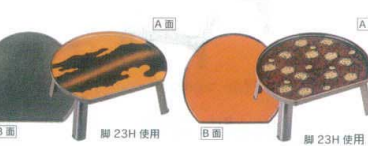

11-301-14 脚のみ ¥2,200

時宗

演漆 時宗 黒漆(固定式) [A]
11-301-15 セット ¥7,100 (W350・D350・H150)

演漆 時宗 朱漆(固定式) [A]
11-301-16 セット ¥7,100 (W350・D350・H150)

庄内

演漆 庄内 2尺製地天アシロ [A]
11-301-17 セット ¥10,800 (W600・D480・H260)

演漆 庄内 2尺器尺漆塗(ハード脚) [A]
11-301-18 セット ¥10,900 (W600・D480・H260)

11-301-20 脚のみ ¥6,400

11-301-21 脚のみ ¥4,600

桃山

脚の高さには、4タイプあります。お選び下さい。●写真の様に積み重ねて収納出来ます。

演漆 桃山 用脚 [A]
11-301-22 脚 ¥3,000 (W510・D390・H180)

11-301-24 脚30H ¥4,100 (W520・D400・H300)

11-301-25 脚30H ¥4,900 (W540・D420・H400)

演漆 桃山 両面タイプ [A]
11-301-26 セット ¥11,300 (W560・D490・H250)

演漆 桃山 両面タイプ [A]
11-301-28 セット ¥10,500 (W560・D490・H250)

三条

演漆 三条 黒乾漆磨面(ハード脚) [A]
11-301-30 セット ¥13,700 (W530・D530・H300)

11-301-31 脚のみ ¥9,100

11-301-32 脚のみ ¥4,700