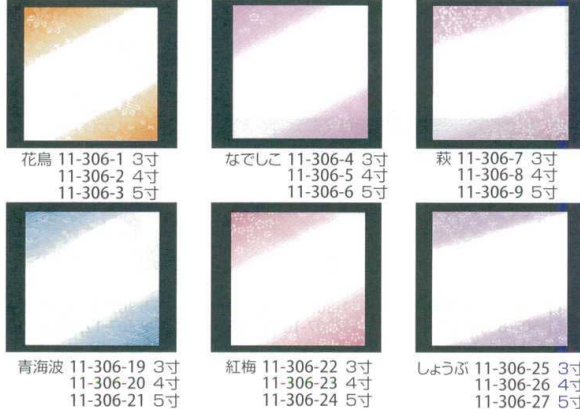

パンフレット番号	問合せ先	電話番号
20502-306	株式会社クイックパック	0564-59-3525

耐油懐敷華かすみ

無蛍光和紙

和菓子の敷紙として、又は器の敷紙として幅広くご使用頂けます。

大豆インクを使用しておりますが、食用色素ではありませんので直接お料理を盛り付ける時は絵柄を避けて下さい。

淡桜 11-306-10 3寸
11-306-11 4寸
11-306-12 5寸

もみじ 11-306-13 3寸
11-306-14 4寸
11-306-15 5寸

竹笹 11-306-16 3寸
11-306-17 4寸
11-306-18 5寸

100枚入り
3寸 ¥600 (W90・D90) 1枚当たり:6円
4寸 ¥700 (W120・D120) 1枚当たり:7円
5寸 ¥800 (W150・D150) 1枚当たり:8円

油がにじまない耐油天紙
時間が経過してもにじみませんので、食器・盛器等を汚さず、後片付けが簡単です。

花鳥 11-306-1 3寸
11-306-2 4寸
11-306-3 5寸