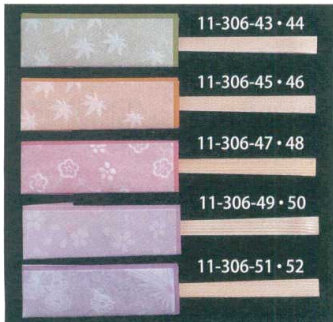

11-306-38
¥2,100
(W150・D150) 1枚当たり:7円

11-306-39
¥2,700
(W180・D180) 1枚当たり:9円

青枠耐油天紙

300枚入

11-306-40
¥1,500
(W120・D120) 1枚当たり:5円

11-306-41
¥2,100
(W150・D150) 1枚当たり:7円

11-306-42
¥2,700
(W180・D180) 1枚当たり:9円

おてもと平安羽二重

100枚入り
大 ¥3,500 (W50・D195) 1枚当たり:35円
小 ¥2,900 (W43・D130) 1枚当たり:29円

11-306-43・44

11-306-45・46

11-306-47・48

11-306-49・50

11-306-51・52

緑もみじ 11-306-43 大
11-306-44 小

もみじ 11-306-45 大
11-306-46 小