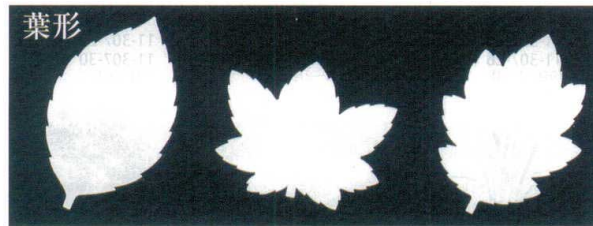

耐油天ぷら敷紙

200枚入

11-306-28 桜
¥4,000
(W170・D270)

11-306-29 もみじ
¥4,000
(W170・D210)

11-306-30 菊
¥4,000
(W210・D250)

耐油天ぷら敷紙 無地(白)

300枚入

長時間経過しても油がにじみにくく、水分、油分をほとんど通しません。天ぷら等、お料理の盛り付けを美しく保ちます。食器、盛器等も汚さず後片付けが簡単です。