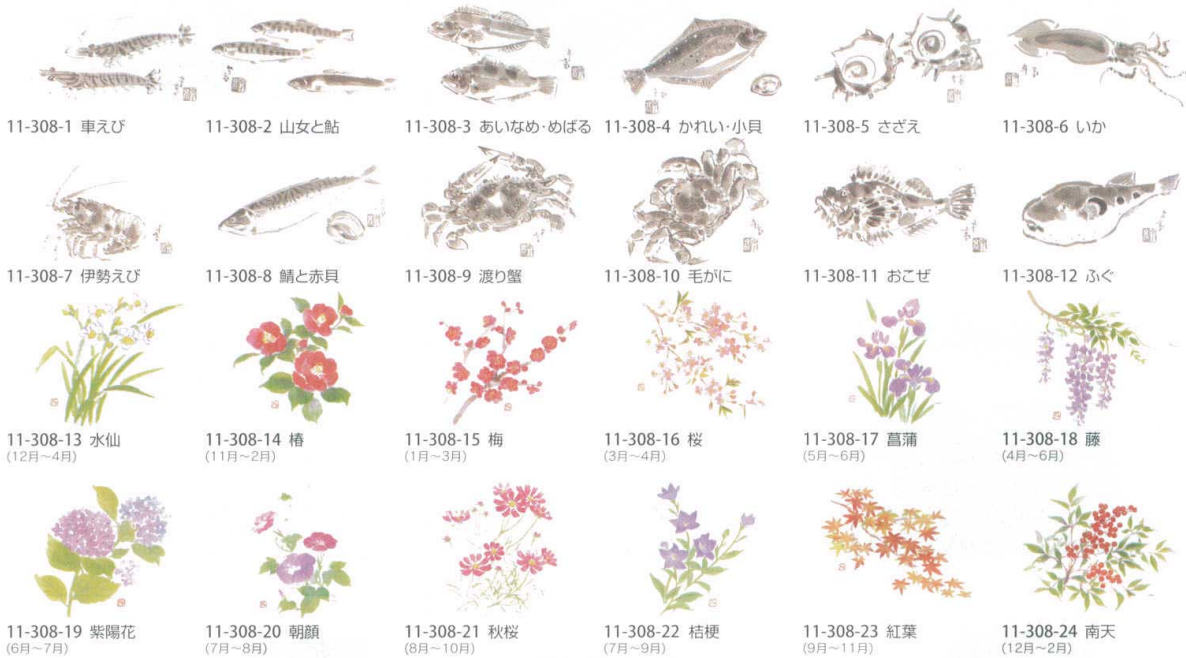

## 上品な雰囲気のと風テーブルマット

Eタイプ 魚シリーズ・花シリーズ 【260mm×380mm 100枚 ポリ袋入】

11-308-1~12 魚シリーズ 11-308-13~24 花シリーズ

魚シリーズ  
11-308-1~12  
尺3テーブルマット  
¥1,150 (W260・D380)  
1袋入数 100枚入  
1ケース入数 2,000枚(100枚×20)

花シリーズ  
11-308-13~24  
尺3テーブルマット  
¥1,400 (W260・D380)  
1袋入数 100枚入  
1ケース入数 2,000枚(100枚×20)

11-308-1 車えび

11-308-2 山女と鮎

11-308-3 あいなめ・めばる

11-308-4 かれい・小貝

11-308-5 さざえ

11-308-6 いか

11-308-7 伊勢えび

11-308-8 鯖と赤貝