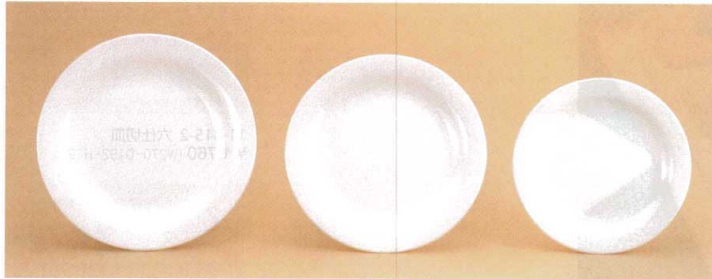

パンフレット番号	問合せ先	電話番号
20502-314	株式会社クイックパック	0564-59-3525

メラミン食器 お盆

ENSHITU 314

カラーは落ち着いたオフホワイト  
丸みのある、しっかりとした厚手の食器です。

11-314-1 平皿  
¥ 1,630 (250φ・H24)

11-314-2 平皿  
¥ 1,350 (230φ・H24)

11-314-3 平皿  
¥ 1,080 (200φ・H22)