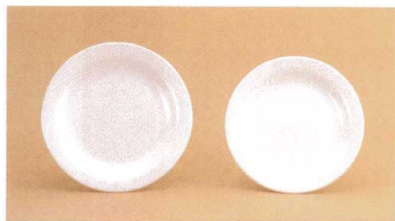

11-314-5 平皿
¥ 940 (180φ・H19)

11-314-6 平皿
¥ 830 (165φ・H18)