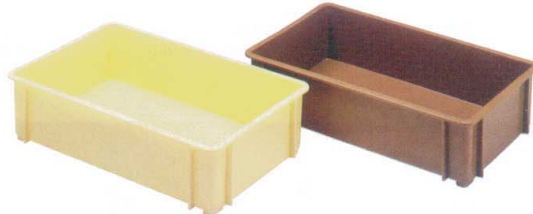

パンフレット番号	問合せ先	電話番号
20502-317	株式会社クイックパック	0564-59-3525

317 演漆 えんしつ

料理コンテナ

11-317-1 コンテナ蓋
¥ 3,700 (W700・D415・H30) インパクトスチロール
11-317-2 コンテナ
¥ 5,700 (外寸: W690・D410・H173 内寸: W650・D370・H165)
11-317-3 コンテナ
¥ 5,200 (外寸: W690・D410・H133 内寸: W650・D370・H127)

11-317-4 No.10コンテナ
¥ 4,900
(外寸: W720・D400・H125 内寸: W610・D345・H95)
ブラウン

11-317-5 No.20コンテナ
¥ 5,200 (外寸: W642・D390・H115 内寸: W595・D345・H90)
カラー/クリーム・ブラウン

11-317-6 No.20、No.30用蓋
¥ 3,100 (W653・D406・H25)
カラー/クリーム・ブラウン

11-317-7 No.30コンテナ
¥ 5,800 (外寸: W642・D390・H160 内寸: W595・D345・H135)
カラー/クリーム・ブラウン

11-317-8 No.60コンテナ
¥ 7,900
(外寸: W497・D497・H210)
(内寸: W450・D450・H185)
ブラウン

受注生産

11-317-9 No.70コンテナ
¥ 5,600
(外寸: W578・D460・H126)
(内寸: W515・D405・H105)
セビア

11-317-10 No.80コンテナ
¥ 6,000
(外寸: W625・D329・H233)
(内寸: W525・D275・H210)
セビア

11-317-11 No.90コンテナ
¥ 4,600
(外寸: W688・D408・H132)
(内寸: W625・D345・H110)
カラー/ブラウン・セビア

11-317-12 9寸 番重 クリーム内朱
¥ 4,800
(W267・D208・H52)