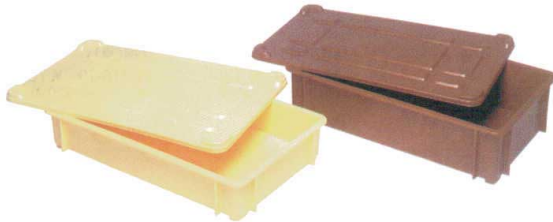

パンフレット番号	問合せ先	電話番号
20502-317	株式会社クイックパック	0564-59-3525

317 演漆 えんしつ

料理コンテナ

11-317-1 コンテナ蓋
¥ 3,700 (W700・D415・H30) インパクトスチロール
11-317-2 コンテナ
¥ 5,700 (外寸: W690・D410・H173 内寸: W650・D370・H165)
11-317-3 コンテナ
¥ 5,200 (外寸: W690・D410・H133 内寸: W650・D370・H127)

11-317-4 No.10コンテナ
¥ 4,900
(外寸: W720・D400・H125 内寸: W610・D345・H95)
ブラウン

11-317-5 No.20コンテナ
¥ 5,200 (外寸: W642・D390・H115 内寸: W595・D345・H90)
カラー/クリーム・ブラウン

11-317-6 No.20、No.30用蓋
¥ 3,100 (W653・D406・H25)
カラー/クリーム・ブラウン

11-317-7 No.30コンテナ
¥ 5,800 (外寸: W642・D390・H160 内寸: W595・D345・H135)
カラー/クリーム・ブラウン

11-317-8 No.60コンテナ
¥ 7,900
(外寸: W497・D497・H210)
(内寸: W450・D450・H185)
ブラウン

受注生産

11-317-9 No.70コンテナ
¥ 5,600
(外寸: W578・D460・H126)
(内寸: W515・D405・H105)
セビア

11-317-10 No.80コンテナ
¥ 6,000
(外寸: W625・D329・H233)
(内寸: W525・D275・H210)
セビア

11-317-11 No.90コンテナ
¥ 4,600
(外寸: W688・D408・H132)
(内寸: W625・D345・H110)
カラー/ブラウン・セビア

11-317-12 9寸 番重 クリーム内朱
¥ 4,800
(W267・D208・H52)