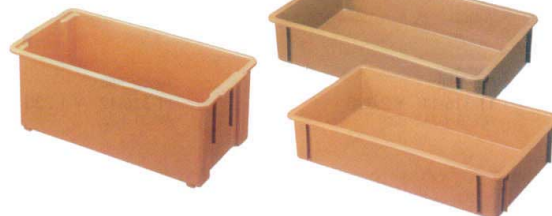

パンフレット番号	問合せ先	電話番号
20502-317	株式会社クイックパック	0564-59-3525

317 演漆 えんしつ

料理コンテナ

11-317-1 コンテナ蓋
¥ 3,700 (W700・D415・H30) インパクトスチロール
11-317-2 コンテナ
¥ 5,700 (外寸: W690・D410・H173 内寸: W650・D370・H165)
11-317-3 コンテナ
¥ 5,200 (外寸: W690・D410・H133 内寸: W650・D370・H127)

11-317-4 No.10コンテナ
¥ 4,900
(外寸: W720・D400・H125 内寸: W610・D345・H95)
ブラウン

11-317-5 No.20コンテナ
¥ 5,200 (外寸: W642・D390・H115 内寸: W595・D345・H90)
カラー/クリーム・ブラウン

11-317-6 No.20、No.30用蓋
¥ 3,100 (W653・D406・H25)
カラー/クリーム・ブラウン

11-317-7 No.30コンテナ
¥ 5,800 (外寸: W642・D390・H160 内寸: W595・D345・H135)
カラー/クリーム・ブラウン

11-317-8 No.60コンテナ
¥ 7,900
(外寸: W497・D497・H210)
(内寸: W450・D450・H185)
ブラウン

受注生産

11-317-9 No.70コンテナ
¥ 5,600
(外寸: W578・D460・H126)
(内寸: W515・D405・H105)
セビア

11-317-10 No.80コンテナ
¥ 6,000
(外寸: W625・D329・H233)
(内寸: W525・D275・H210)
セビア

11-317-11 No.90コンテナ
¥ 4,600
(外寸: W688・D408・H132)
(内寸: W625・D345・H110)
カラー/ブラウン・セビア

11-317-12 9寸 番重 クリーム内朱
¥ 4,800
(W267・D208・H52)