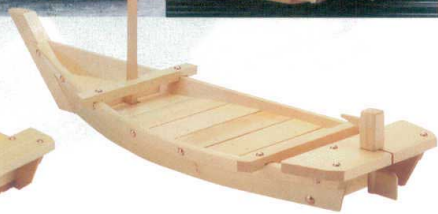

パンフレット番号	問合せ先	電話番号
20502-325	株式会社クイックパック	0564-59-3525

325 演漆 えんしつ

大漁舟

11-325-1 桧一人舟
¥ 9,600
(W370・D150・H75)

11-325-2 H-50 桧川舟
¥ 14,200
(W500・D190・H100)

11-325-3 H-67 桧川舟
¥ 18,000
(W670・D220・H135)

11-325-4 H-77 桧川舟
¥ 26,000
(W770・D260・H130)

桧 大漁舟(アミ付)

- 11-325-5 5尺 ¥ 27,200 (W510・D180・H120)
- 11-325-6 2尺 ¥ 30,800 (W610・D220・H165)
- 11-325-7 2.5尺 ¥ 38,300 (W760・D270・H180)
- 11-325-8 3尺 ¥ 44,600 (W900・D290・H190)
- 11-325-9 3.5尺 ¥ 55,700 (W1,070・D345・H210)
- 11-325-10 4尺 ¥ 84,300 (W1,230・D365・H330)