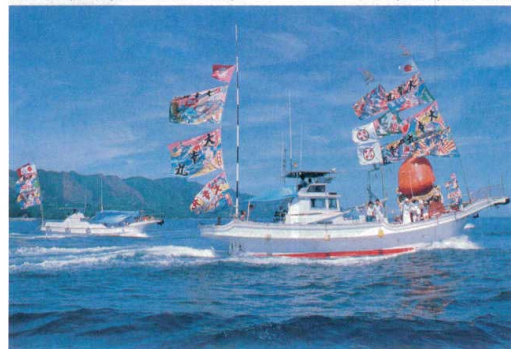

11-326-5 磯舟(小)チーク木目  
¥ 2,270 (W420・D153・H138)  
11-326-6 磯舟(大)チーク木目  
¥ 4,130 (W485・D175・H142)

快慶盛船(1人~2人用)

11-326-7 快慶盛舟 白木  
¥ 3,200 (W350・D127・H130)

11-326-8 快慶盛舟 茶パール波  
¥ 3,100 (W350・D127・H130)

11-326-9 宴舟 白木(網別売)  
¥ 35,500 (W818・D315・H415)