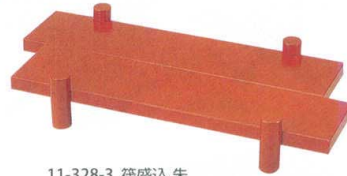

パンフレット番号	問合せ先	電話番号
20502-328	株式会社クイックパック	0564-59-3525

盛器

11-328-2 筏盛込 黒  
¥ 15,600 (W540・D240・H90)

11-328-1 筏盛込  
¥ 24,800 (W720・D400・H120)

11-328-3 筏盛込 朱  
¥ 15,600 (W540・D240・H90)

11-328-4 桧 井桁盛込器 小 ¥ 8,400 (W290・D210・H70)(内寸/W205・D145・H35)  
11-328-5 桧 井桁盛込器 中 ¥ 10,500 (W385・D215・H70)(内寸/W300・D150・H40)  
11-328-6 桧 井桁盛込器 大 ¥ 23,500 (W445・D300・H85)(内寸/W340・D230・H45)  
※白木ふしがありません。

献上盛込器  
11-328-7 小 ¥ 31,200 (W430・D330・H140)(内寸/W370・D263・H40)  
11-328-8 中 ¥ 40,700 (W540・D420・H140)(内寸/W430・D305・H40))

白木 楓 盛込器  
11-328-9  
¥ 6,000 (W310・D225・H55)

白木 京足 盛込器 面朱  
11-328-10 ¥ 33,200 (W530・D420・H140)(内寸/W460・D350・H30))