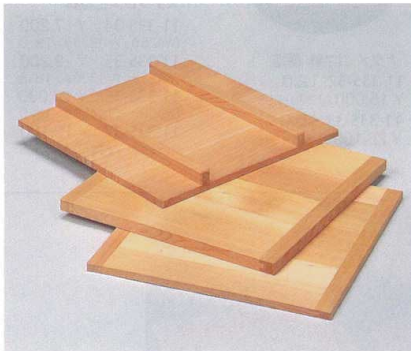

さわら材 スリ蓋(厚さ16mm)

品番	サイズ	価格
11-334-30	(390角)(1.0尺用)	¥ 8,700
11-334-31	(420角)(1.1尺用)	¥ 9,000
11-334-32	(450角)(1.2尺用)	¥ 9,500
11-334-33	(480角)(1.3尺用)	¥ 10,500
11-334-34	(510角)(1.4尺用)	¥ 12,500
11-334-35	(540角)(1.5尺用)	¥ 15,000
11-334-36	(570角)(1.6尺用)	¥ 17,500

品番	サイズ	価格
11-334-37	(内寸/300用)	¥ 1,100
11-334-38	(内寸/330用)	¥ 1,300
11-334-39	(内寸/360用)	¥ 1,400
11-334-40	(内寸/390用)	¥ 1,650
11-334-41	(内寸/420用)	¥ 1,850
11-334-42	(内寸/450用)	¥ 2,150
11-334-43	(内寸/480用)	¥ 3,400