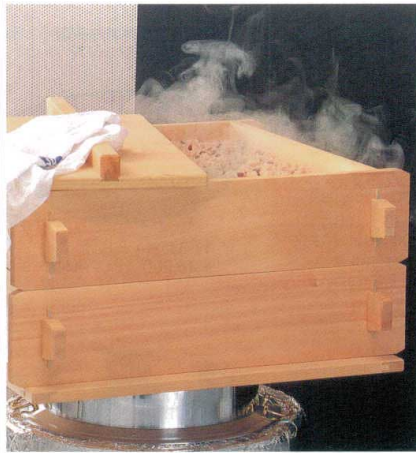

パンフレット番号	問合せ先	電話番号
20502-334	株式会社クイックパック	0564-59-3525

別途見積り  
材料（さわら材）の調達により  
製作できない場合もあります。

さわら材 角セイロ 関東型(H120)

品番	品名	サイズ	価格
11-334-1	約1.5升	(1.0尺×4寸)(内寸/300×サン上90)	¥ 11,500
11-334-2	約2升	(1.1尺×4寸)(内寸/330×サン上90)	¥ 12,500
11-334-3	約2.5升	(1.2尺×4寸)(内寸/360×サン上90)	¥ 13,500
11-334-4	約3.5升	(1.3尺×4寸)(内寸/390×サン上90)	¥ 14,500
11-334-5	約4升	(1.4尺×4寸)(内寸/420×サン上90)	¥ 16,000
11-334-6	約5升	(1.5尺×4寸)(内寸/450×サン上90)	¥ 18,000
11-334-7	約6升	(1.6尺×4寸)(内寸/480×サン上90)	¥ 23,000