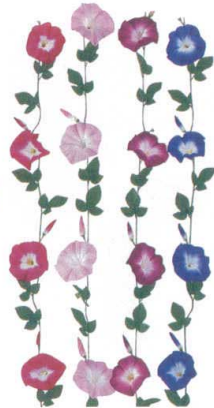

11-339-3 しだれ桜
¥ 3,000
(全長180・花径5)
ポリエステル

11-339-4 桜
¥ 5,400
(全長95・花径2~3)
ポリエステル

11-339-5 桜大枝
¥ 3,750
(全長140・花径5)
ポリエステル

11-339-6 桜大枝
¥ 2,250
(全長110・花径5)
ポリエステル

11-339-7 アサガオ
¥ 450
(全長75・花径9・つほみ径5・葉径8)
ポリエステル カラー/ビューティ・ピンク・パープル・ブルー

11-339-8 アサガオ
¥ 1,500
(全長180・花径11・つほみ径5・葉径6~8)
ポリエステル
カラー/アソシア・ピンク・パープル・ブルー

11-339-9 アサガオ
¥ 1,200
(全長180・花径8・つほみ径5・葉径7~8)
ポリエステル
カラー/アソート

11-339-12 モモ
¥ 1,800
(全長90・花径2~3・葉径2)
ポリエステル

11-339-13 モモ
¥ 950
(全長80・花径3・つほみ径2・葉径3)
ポリエステル カラー/ピンク・ホワイト・セリーズ

11-339-10 ハナミズキ
¥ 1,300
(全長85・花径7~10・葉径6)
ポリエステル カラー/ホワイト・ピンク

11-339-11 ハナミズキ
¥ 1,800
(全長110・花径3~5・葉径4)
ポリエステル カラー/クリーム

11-339-14 モモ
¥ 400
(全長50・花径4・つほみ径1・葉径3)
ポリエステル カラー/ホワイト・ピンク・セリーズ

11-339-15 パンキン
¥ 1,500
(全長40・葉径12~14・実径1~9)
ポリエステル/発泡ポリスチレン