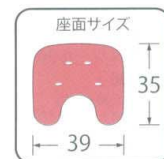

- 材質/座面・背もたれ: ポリエチレン
ソフト座面・背もたれ: EVA樹脂
脚: アルミ・ゴム脚: 合成ゴム
- 最大使用者体重/100kg

●座面高さ調節6段階
35cm~45cm(2cmピッチ)

やわらかシャワーチェア コンパクトタイプ

11-355-3K 背なしコンパクト
 ¥ 18,300
 W430・D430・H350~450
 重量/2.3kg
 材質/座面: ポリエチレン ソフト座面: EVA樹脂
 脚: アルミ ゴム脚: 合成ゴム
 カラー/ピンク・グリーン

組立
11-355-4K 背付コンパクト
 ¥ 24,200
 W430・D490・H700~800
 重量/3.3kg
 材質/座面・背もたれ: ポリエチレン
ソフト座面・背もたれ: EVA樹脂
脚: アルミ ゴム脚: 合成ゴム
カラー/ピンク・グリーン
●最大使用者体重/100kg

組立
11-355-5K 肘掛付コンパクト
 ¥ 35,100
 W520・D540・H700~800
 重量/5.4kg
 材質/座面・背もたれ: ポリエチレン
ソフト座面・背もたれ: EVA樹脂
脚: アルミ ゴム脚: 合成ゴム
肘掛: エラストマー
カラー/ピンク・グリーン
●最大使用者体重/100kg

●座面高さ調節5段階
35cm~45cm(2.5cmピッチ)

やわらかシャワーチェア U型

組立
11-355-6K 背付コンパクト
 ¥ 24,200
 W430・D490・H700~800
 重量/3kg
 材質/座面・背もたれ: ポリエチレン
ソフト座面・背もたれ: EVA樹脂
脚: アルミ ゴム脚: 合成ゴム
カラー/ピンク・グリーン
●最大使用者体重/100kg

組立
11-355-7K 肘掛付コンパクト
 ¥ 35,100
 W520・D540・H700~800
 重量/5.1kg
 材質/座面・背もたれ: ポリエチレン
ソフト座面・背もたれ: EVA樹脂
脚: アルミ ゴム脚: 合成ゴム
肘掛: エラストマー
カラー/ピンク・グリーン
●最大使用者体重/100kg