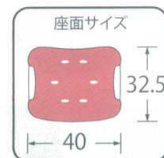

パンフレット番号	問合せ先	電話番号
20502-355	株式会社クイックパック	0564-59-3525

355 演漆 えんしつ

シャワーチェア

11-355-1K 背付ミニL型(ピンク)

やわらかシャワーチェア ミニタイプ

11-355-1K 背付ミニL型
 ¥ 24,200
 W365・D380・H470~570
 重量/2.5kg
 備考/組立式(背もたれ部のみ)
 カラー/ピンク・グリーン

11-355-2K 背なしミニ
 ¥ 18,300
 W365・D355・H350~450
 重量/2kg
 カラー/ピンク・グリーン

- 材質/座面・背もたれ: ポリエチレン
ソフト座面・背もたれ: EVA樹脂
脚: アルミ・ゴム脚: 合成ゴム
- 最大使用者体重/100kg

●座面高さ調節6段階
35cm~45cm(2cmピッチ)

やわらかシャワーチェア コンパクトタイプ

11-355-3K 背なしコンパクト
 ¥ 18,300
 W430・D430・H350~450
 重量/2.3kg
 材質/座面: ポリエチレン ソフト座面: EVA樹脂
 脚: アルミ ゴム脚: 合成ゴム
 カラー/ピンク・グリーン

組立
11-355-4K 背付コンパクト
 ¥ 24,200
 W430・D490・H700~800
 重量/3.3kg
 材質/座面・背もたれ: ポリエチレン
ソフト座面・背もたれ: EVA樹脂
脚: アルミ ゴム脚: 合成ゴム
カラー/ピンク・グリーン
●最大使用者体重/100kg

組立
11-355-5K 肘掛付コンパクト
 ¥ 35,100
 W520・D540・H700~800
 重量/5.4kg
 材質/座面・背もたれ: ポリエチレン
ソフト座面・背もたれ: EVA樹脂
脚: アルミ ゴム脚: 合成ゴム
肘掛: エラストマー
カラー/ピンク・グリーン
●最大使用者体重/100kg

●座面高さ調節5段階
35cm~45cm(2.5cmピッチ)

やわらかシャワーチェア U型

組立
11-355-6K 背付コンパクト
 ¥ 24,200
 W430・D490・H700~800
 重量/3kg
 材質/座面・背もたれ: ポリエチレン
ソフト座面・背もたれ: EVA樹脂
脚: アルミ ゴム脚: 合成ゴム
カラー/ピンク・グリーン
●最大使用者体重/100kg

組立
11-355-7K 肘掛付コンパクト
 ¥ 35,100
 W520・D540・H700~800
 重量/5.1kg
 材質/座面・背もたれ: ポリエチレン
ソフト座面・背もたれ: EVA樹脂
脚: アルミ ゴム脚: 合成ゴム
肘掛: エラストマー
カラー/ピンク・グリーン
●最大使用者体重/100kg