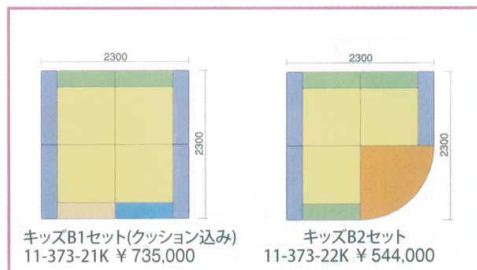

キッズB1セット(クッション込み) 11-373-21K ¥ 735,000
キッズB2セット 11-373-22K ¥ 544,000

- ■:SCP-B1150 ■:SCP-B900 ■:SCP-B1150R
- ■:SCP-B900M ■:SCP-B925M ■:SCP-B901SB
- ■:SCP-B1206MT

- SCP-B1150(スツール) 11-373-12K ¥ 61,000 (W1,150・D250・H250) 質量:7.8kg
- SCP-B1150R(コーナーマット) 11-373-15K ¥ 85,000 (W1,150・D1,150・H40) 質量:9.5kg
- SCP-B900(スツール) 11-373-13K ¥ 51,000 (W900・D250・H250) 質量:6.8kg
- SCP-B900M(マット) 11-373-16K ¥ 43,000 (W900・D900・H40) 質量:9kg
- SCP-B901SB(シューズボックス) 11-373-14K ¥ 131,000 (W900・D250・H250) 質量:11kg
- SCP-B925M(入口マット) 11-373-17K ¥ 32,000 (W900・D250・H40) 質量:2.5kg