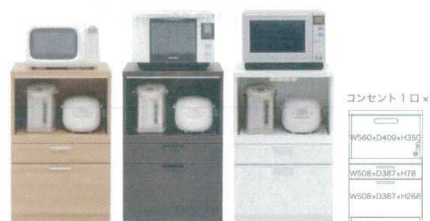

11-397-6 60R レンジボード
¥ 44,000
(W603・D450・H935)
カラー：ナチュラル/ブラウン/ホワイト