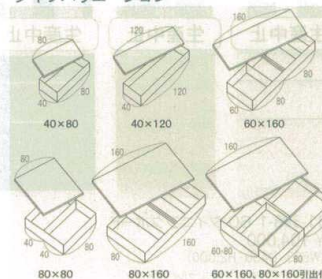

| | | |
|-----------|-------------|--------------|
| パンフレット番号 | 問合せ先 | 電話番号 |
| 20502-399 | 株式会社クイックパック | 0564-59-3525 |

399 演漆 えんしつ

ユニット畳

自由なアレンジで快適空間を実現。

組み合わせ内容

- 80×160 / ヘリ付き / ブラウン…2台
- 40×80 / ヘリ付き / ブラウン…2台
- やぐら受け 80用…1台
- ※ テーブルは脚の外寸 800×800mmのタイプがセットできます。

素材

- 畳部：い草、インシュレーションボード、合板
- 木部：ボックス部 / プリント紙化粧合板、スノコ (ヒノキ天然木)

- 底板はヒノキのスノコを使用。
- 仕切り板を取り外せば、長ものも収納できます。
- ※ 80×160、60×160のみ

タイプバリエーション

- 組み合わせ次第で畳コーナー、ベンチなどレイアウトも思いのまま。
 - 大容量の収納スペースで、お部屋もスッキリ。
- 施設の談話コーナー等にもおすすめです。

リビング・寝室に！施設の談話スペース等にも最適！

- 人気の掘こたつが組立式で出来上がります。
- フタ (中央畳) をセットすれば、くつろぎの畳コーナー、ベッドとして活用できます。
- テーブル (こたつ) の脚の外寸が 800×800mm もしくは 800×1200mm に対応し、お部屋サイズ、人数に合わせてタイプをお選び頂けます。
- 設置タイプですので、現状復帰も容易にできます。
- ※ こたつは別売です。