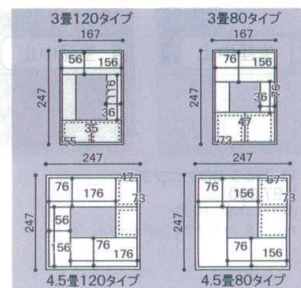

| | | |
|-----------|-------------|--------------|
| パンフレット番号 | 問合せ先 | 電話番号 |
| 20502-399 | 株式会社クイックパック | 0564-59-3525 |

399 演漆 えんしつ

ユニット畳

自由なアレンジで快適空間を実現。

組み合わせ内容

- 80×160 / ヘリ付き / ブラウン…2台
- 40×80 / ヘリ付き / ブラウン…2台
- やぐら受け 80用…1台
- ※ テーブルは脚の外寸 800×800mmのタイプがセットできます。

リビング・寝室に！施設の談話スペース等にも最適！

- 人気の掘こたつが組立式で出来上がります。
- フタ (中央畳) をセットすれば、くつろぎの畳コーナー、ベッドとして活用できます。
- テーブル (こたつ) の脚の外寸が 800×800mm もしくは 800×1200mm に対応し、お部屋サイズ、人数に合わせてタイプをお選び頂けます。
- 設置タイプですので、現状復帰も容易にできます。
- ※ こたつは別売です。

(日本製)

| |
|---|
| 11-399-16 ヘリ付き 3畳80タイプ ¥ 388,000 (W1,670・D2,470・H330) |
| 11-399-17 ヘリなし 3畳80タイプ ¥ 413,000 (W1,670・D2,470・H330) |
| 11-399-18 ヘリ付き 3畳120タイプ ¥ 388,000 (W1,670・D2,470・H330) |
| 11-399-19 ヘリなし 3畳120タイプ ¥ 413,000 (W1,670・D2,470・H330) |
| 11-399-20 ヘリ付き 4.5畳80タイプ ¥ 453,000 (W2,470・D2,470・H330) |
| 11-399-21 ヘリなし 4.5畳80タイプ ¥ 480,000 (W2,470・D2,470・H330) |
| 11-399-22 ヘリ付き 4.5畳120タイプ ¥ 453,000 (W2,470・D2,470・H330) |
| 11-399-23 ヘリなし 4.5畳120タイプ ¥ 480,000 (W2,470・D2,470・H330) |

- 素材
- 木部：化粧部 / タモ天然木 (ウレタン塗装)
 - 収納部 / プリント紙化粧合板
 - 中フタ / 合板
 - 畳部：い草、インシュレーションボード、ポリスチレンフォーム

- 中央畳をセットすればフラットな畳コーナーに

- 畳下は収納スペース

組立 必要工具：+ドライバー

タイプバリエーション

- 高さ：330mm 収納部深さ：290mm
- 引き出し深さ：約 140mmは共通
- 80タイプ：800×800mm
- 120タイプ：800×1,200mm