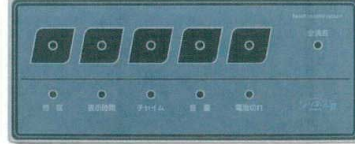

パンフレット番号	問合せ先	電話番号
20502-405	株式会社クイックパック	0564-59-3525

405 演漆 えんしつ

11-405-1 受信表示機 片面  
¥ 385,000  
(W465・D112・H42)

11-405-2 受信表示機 両面  
¥ 503,000  
(W465・D112・H49)

11-405-3 ナンバー消し機  
¥ 53,700  
(W220・D93・H29)

11-405-4 カード型消し機  
¥ 21,500  
(W55・D93・H8)

- コンパクトサイズですが、表示は大きく見やすく壁掛けも可能です。
- 自動消去時間は、10秒～120秒まで選択可能。オプションのカード型消し機で任意消去も出来ます。
- 番号は0～99まで表示可能。メモリーは50。サブ受信機としても重宝です。
- カード型消し機(別売り(11-405-4))を、任意で消去したい場合ご使用ください。

- 受信機のアイテムに携帯型の受信機が登場!
- 動きながらどこにいてもお客様のコールをキャッチできます。
- バイブレーション(10秒固定)でお知らせ。番号をLEDで表示します。
- メモリー(最大50個)がありますので複数呼ばれてもリセットボタンを押すと、順番に表示されます。

11-405-5 一枚受信表示機  
¥ 202,000  
(W210・D93・H30)  
AC100V ACアダプター付属