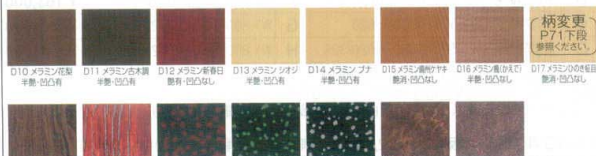

B1・B2の天板裏と側面は黒、脚は艶消し黒となります。

11-41-2 Cランク

C4 メラミンうろみ乾漆 艶有・凹凸有
C7 メラミン石目黒 艶有・凹凸有
C5 メラミンカーン乾漆 艶有・凹凸有
C8 メラミン備型地 艶有・凹凸なし
C3 メラミン黒本乾漆 艶有・凹凸有
C6 メラミン雉朱 艶有・凹凸なし
C9 メラミン天竺地 艶有・凹凸なし

	サイズ	価格
A 洋タイプ	W750・D900・H620	¥ 91,000
B 和洋兼用	W750・D900・H620(H325)	¥ 121,000
C 洋タイプ	W900・D900・H620	¥ 96,000
D 和洋兼用	W900・D900・H620(H325)	¥ 126,000

天板高H=700の場合は上代プラス3,800円となります。
※A・B W=750はH=700対応不可です。
C3~C9の天板裏と側面は黒、脚は艶消し黒となります。

生産中止

平安四人膳と平安対面二人膳とのセット例

11-41-3 Dランク

D10 メラミン花梨 半艶・凹凸有
D11 メラミン古木黒 半艶・凹凸有
D12 メラミン赤檜白 半艶・凹凸有
D13 メラミンオリーブ 半艶・凹凸有
D14 メラミンブナ 半艶・凹凸有
D15 メラミン黒竹 半艶・凹凸有
D16 メラミン黒松 半艶・凹凸有
D17 メラミン黒目 半艶・凹凸有
D18 桜新古木黒 艶有・凹凸有
D19 桜新古木黒 艶有・凹凸有
D20 メラミン黒目 艶有・凹凸有
D21 メラミン黒目 艶有・凹凸有
D22 メラミン黒目 艶有・凹凸有
D23 メラミン黒目 艶有・凹凸有
D24 メラミン黒目 艶有・凹凸有