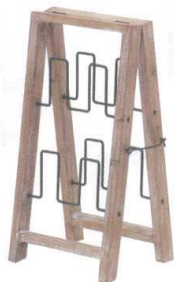

パンフレット番号	問合せ先	電話番号
20502-461	株式会社クイックパック	0564-59-3525

461 演漆 えんしつ

古材シリーズ

11-461-1
トイレトーパーホルダー 1連
¥ 7,900 (W160・D100・H80)
重量/約0.8kg
杉古材/ナチュラルワックス仕上げ
スチール/粉体塗装

11-461-2
トイレトーパーホルダー 2連
¥ 12,500 (W290・D100・H80)
重量/約0.8kg
杉古材/ナチュラルワックス仕上げ
スチール/粉体塗装

11-461-3
タオル掛けハンガー
¥ 8,800 (W360・D105・H115)
重量/約0.6kg
杉古材/ナチュラルワックス仕上げ
スチール/粉体塗装

11-461-4 傘立て
¥ 17,500 (W270・D150・H565)
重量/約2.2kg
杉古材/ナチュラルワックス仕上げ
スチール/粉体塗装
底部トレイ付 ※防水塗装は施しておりません。

11-461-5 スリッパラック
¥ 17,500 (W300・D260・H600)
重量/約2kg
杉古材/ナチュラルワックス仕上げ
スチール/粉体塗装

11-461-6 TVボード90 **運賃**
¥ 43,800 (W900・D400・H400)
重量/約12.6kg
杉古材/ナチュラルワックス仕上げ
スチール/粉体塗装

11-461-7 TVボード **運賃**
¥ 52,500 (W1,200・D400・H400)
重量/約16kg
杉古材/ナチュラルワックス仕上げ
スチール/粉体塗装

脚はマットな風合いです。
ガタツキが気になる場合は
アジャスターで調節可能です。