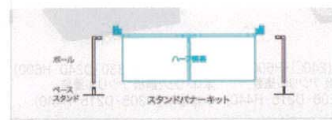

注文型番	商品名	価格
11-464-24K	スタンドバナーキット ハード1	¥ 21,500
11-464-25K	スタンドバナーキット ハード2/90度	¥ 28,000

※コストを抑えたターボリン生地で作成することも可能です。