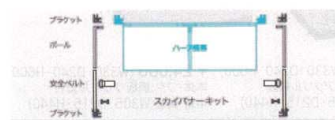

注文型番	商品名	価格
11-464-23K	スカイバナー キット	¥ 18,200