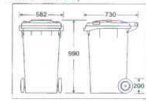

環境対応
塩ビ不使用
リサイクル促進

240ℓ

受注生産品

11-468-2 ボックスカート120
¥ 52,000 (約W480・D545・H950)

●120ℓ
●材質：ポリエチレン
●規格色：緑
●重量：約10kg
●受注生産になります。ご注文の際は、納期をご確認ください。

受注生産品

11-468-3 ボックスカート240
¥ 70,000 (約W582・D730・H990)

●240ℓ
●材質：ポリエチレン
●規格色：緑
●重量：約14kg
●受注生産になります。ご注文の際は、納期をご確認ください。

ワイドペールST 350

45ℓ × 約7コ
取組

ワイドペールST 350 キャスター付き

11-468-5 ワイドペールST 350
¥ 98,000 (W705・D750・H1,065)
●容量：350ℓ
●重量：19.8kg
●材質：ポリエチレン、他

11-468-6 ワイドペールST 350 キャスター付き
¥ 106,000 (W705・D750・H1,145)
●容量：350ℓ
●重量：21.4kg
●材質：ポリエチレン、他

ワイドペールST 500

45ℓ × 約11コ
取組

ワイドペールST 500 キャスター付き

11-468-7 ワイドペールST 500
¥ 127,000 (W975・D750・H1,065)
●容量：500ℓ
●重量：22.9kg
●材質：ポリエチレン、他

11-468-8 ワイドペールST 500 キャスター付き
¥ 135,000 (W975・D750・H1,145)
●容量：500ℓ
●重量：24.5kg
●材質：ポリエチレン、他

ワイドペールST 800

45ℓ × 約17コ
取組

ワイドペールST 800 キャスター付き

11-468-9 ワイドペールST 800
¥ 163,000 (W1,475・D750・H1,065)
●容量：800ℓ
●重量：35.5kg
●材質：ポリエチレン、他

11-468-10 ワイドペールST 800 キャスター付き
¥ 171,000 (W1,475・D750・H1,145)
●容量：800ℓ
●重量：37.1kg
●材質：ポリエチレン、他