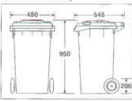

環境対応
塩ビ不使用
リサイクル促進

240ℓ

受注生産品

11-468-2 ボックスカート120
¥ 52,000 (約W480・D545・H950)

●120ℓ
●材質：ポリエチレン
●規格色：緑
●重量：約10kg
●受注生産になります。ご注文の際は、納期をご確認ください。

受注生産品

11-468-3 ボックスカート240
¥ 70,000 (約W582・D730・H990)

●240ℓ
●材質：ポリエチレン
●規格色：緑
●重量：約14kg
●受注生産になります。ご注文の際は、納期をご確認ください。

ワイドペールST 350

45ℓ × 約7コ
取組

ワイドペールST 350 キャスター付き

11-468-5 ワイドペールST 350
¥ 98,000 (W705・D750・H1,065)
●容量：350ℓ
●重量：19.8kg
●材質：ポリエチレン、他

11-468-6 ワイドペールST 350 キャスター付き
¥ 106,000 (W705・D750・H1,145)
●容量：350ℓ
●重量：21.4kg
●材質：ポリエチレン、他

ワイドペールST 500

45ℓ × 約11コ
取組

ワイドペールST 500 キャスター付き

11-468-7 ワイドペールST 500
¥ 127,000 (W975・D750・H1,065)
●容量：500ℓ
●重量：22.9kg
●材質：ポリエチレン、他

11-468-8 ワイドペールST 500 キャスター付き
¥ 135,000 (W975・D750・H1,145)
●容量：500ℓ
●重量：24.5kg
●材質：ポリエチレン、他

ワイドペールST 800

45ℓ × 約17コ
取組

ワイドペールST 800 キャスター付き

11-468-9 ワイドペールST 800
¥ 163,000 (W1,475・D750・H1,065)
●容量：800ℓ
●重量：35.5kg
●材質：ポリエチレン、他

11-468-10 ワイドペールST 800 キャスター付き
¥ 171,000 (W1,475・D750・H1,145)
●容量：800ℓ
●重量：37.1kg
●材質：ポリエチレン、他