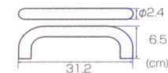

前2輪が固定用のストッパー付きのキャスターです。※キャスター径φ7.5cm (キャスター付きタイプ)

カギ穴付き

カギの取り付けができるので勝手にフタを開けられる心配がありません。(商品にカギは含まれません。)

11-468-4 ワイドペールハンドル
¥ 13,000

●材質：ポリプロピレン
※本体のみに取り付けできます。※ご注文の際は取り付け位置(右・左)をご指定ください。適用アイテム/ワイドペールST

ワイドペールST 350

45ℓ × 約7コ
取組

ワイドペールST 350 キャスター付き

11-468-5 ワイドペールST 350
¥ 98,000 (W705・D750・H1,065)
●容量：350ℓ
●重量：19.8kg
●材質：ポリエチレン、他

11-468-6 ワイドペールST 350 キャスター付き
¥ 106,000 (W705・D750・H1,145)
●容量：350ℓ
●重量：21.4kg
●材質：ポリエチレン、他

ワイドペールST 500

45ℓ × 約11コ
取組

ワイドペールST 500 キャスター付き

11-468-7 ワイドペールST 500
¥ 127,000 (W975・D750・H1,065)
●容量：500ℓ
●重量：22.9kg
●材質：ポリエチレン、他

11-468-8 ワイドペールST 500 キャスター付き
¥ 135,000 (W975・D750・H1,145)
●容量：500ℓ
●重量：24.5kg
●材質：ポリエチレン、他