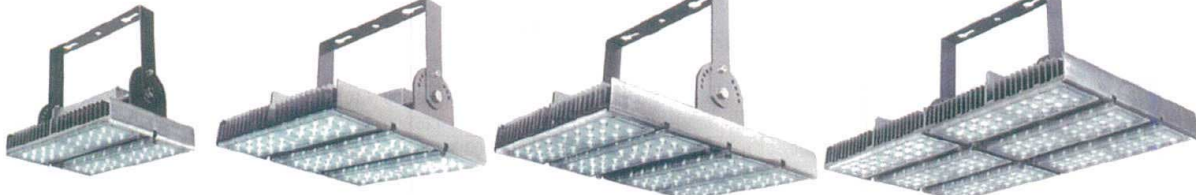

パンフレット番号	問合せ先	電話番号
20502-498	株式会社クイックパック	0564-59-3525

ENSHITU 498

■キャンピータイプ

共通仕様
電 圧 : AC100V~240V
ビーム角 : 90°
角度調節 : 15° 每左右75°
材 質 : 本体 アルミダイカスト
寿 命 : 30,000時間 (メーカーセック)

HD : 6,000K 7,500lm 125lm/W HW : 4,500K 7,000lm 117lm/W HL : 3,000K 6,800lm 113lm/W L:230 W:298 質量:4.02kg 60W 形	HD : 6,000K 12,000lm 133lm/W HW : 4,500K 11,000lm 122lm/W HL : 3,000K 10,500lm 116lm/W L:340 W:298 質量:5.15kg 90W 形	HD : 6,000K 17,000lm 141lm/W HW : 4,500K 15,500lm 129lm/W HL : 3,000K 15,000lm 125lm/W L:430 W:298 質量:6.13kg 120W 形	HD : 6,000K 21,000lm 116lm/W HW : 4,500K 18,500lm 103lm/W HL : 3,000K 18,000lm 100lm/W L:596 W:340 質量:8.77kg 180W 形
11-498-1 昼光色 ¥301,000 11-498-2 白色 ¥301,000 11-498-3 電球色 ¥301,000	11-498-4 昼光色 ¥364,000 11-498-5 白色 ¥364,000 11-498-6 電球色 ¥364,000	11-498-7 昼光色 ¥426,000 11-498-8 白色 ¥426,000 11-498-9 電球色 ¥426,000	11-498-10 昼光色 ¥552,000 11-498-11 白色 ¥552,000 11-498-12 電球色 ¥552,000

■100W LEDピンスポットライト (広角タイプ・ズーム・ファン付) eco

- L E D : 100W/5,000K/Ra90
寿命 20,000 時間
(メーカーセック)
- レンズ : D152F14
D89F10
D80 非球面
- 寸 法 : W290・L705・H1,230~1,730
- 質 量 : 19.0kg
- 仕 上 色 : ブラック/ホワイト
- 電源コード : 2.7m 平行プラグ・アース付
- 付 属 品 : 三脚スタンド(NRS-1542K/S)
アイリスシャッター(NRS-1647)
1連シート枠 195mm 角
カラーフィルタ(NRS-1615)

ファンモーターにより多少音がします。

11-498-13
対応手動カラーホイール(別売)
¥29,500
学校の講堂、体育館・会館などの
スポット照明に最適!!

光源のLED化により白く明るい光
です。

もちろん省エネで灯体も熱くない
ので安全です。

しかも演色に優れています。

11-498-13 ¥588,000

☆省エネ
☆安全
☆白い光で
演色抜群

距離 (m)		5m	10m	15m
ズーム最小	lx	2,620	640	300
	φ	1,210	2,440	3,650
ズーム最大	lx	890	230	60
	φ	1,960	3,900	5,870

LED100W
レンズ
D152-F14・D89-F10

■80W LEDスタンド式スポットライト (ファン付) eco

- L E D : 80W/5,000K/Ra90
寿命 25,000 時間
(メーカーセック)
- レンズ : D127平凸レンズ
D89フレネルレンズ
- 寸 法 : W258・L405・H1,260~1,700
- 質 量 : 12.6kg
- 仕 上 色 : ブラック
- 電源コード : 2.7m 平行プラグ・アース付
- 付 属 品 : スタンド三脚(NRS-1542K)
シート枠 165mm 角
カラーフィルタ(NRS-1648)