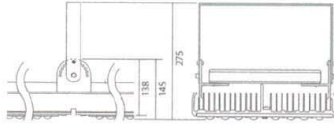

パンフレット番号	問合せ先	電話番号
20502-498	株式会社クイックパック	0564-59-3525

ENSHITU 498

■キャンピータイプ

共通仕様
電 圧 : AC100V~240V
ビーム角 : 90°
角度調節 : 15° 每左右75°
材 質 : 本体 アルミダイカスト
寿 命 : 30,000時間 (メーカーセック)

HD : 6,000K 7,500lm 125lm/W HW : 4,500K 7,000lm 117lm/W HL : 3,000K 6,800lm 113lm/W L:230 W:298 質量:4.02kg 60W 形	HD : 6,000K 12,000lm 133lm/W HW : 4,500K 11,000lm 122lm/W HL : 3,000K 10,500lm 116lm/W L:340 W:298 質量:5.15kg 90W 形	HD : 6,000K 17,000lm 141lm/W HW : 4,500K 15,500lm 129lm/W HL : 3,000K 15,000lm 125lm/W L:430 W:298 質量:6.13kg 120W 形	HD : 6,000K 21,000lm 116lm/W HW : 4,500K 18,500lm 103lm/W HL : 3,000K 18,000lm 100lm/W L:596 W:340 質量:8.77kg 180W 形
11-498-1 昼光色 ¥301,000 11-498-2 白色 ¥301,000 11-498-3 電球色 ¥301,000	11-498-4 昼光色 ¥364,000 11-498-5 白色 ¥364,000 11-498-6 電球色 ¥364,000	11-498-7 昼光色 ¥426,000 11-498-8 白色 ¥426,000 11-498-9 電球色 ¥426,000	11-498-10 昼光色 ¥552,000 11-498-11 白色 ¥552,000 11-498-12 電球色 ¥552,000

■100W LEDピンスポットライト (広角タイプ・ズーム・ファン付) eco

- L E D : 100W/5,000K/Ra90
寿命 20,000 時間
(メーカーセック)
- レンズ : D152F14
D89F10
D80 非球面
- 寸 法 : W290・L705・H1,230~1,730
- 質 量 : 19.0kg
- 仕 上 色 : ブラック/ホワイト
- 電源コード : 2.7m 平行プラグ・アース付
- 付 属 品 : 三脚スタンド(NRS-1542K/S)
アイリスシャッター(NRS-1647)
1連シート枠 195mm 角
カラーフィルタ(NRS-1615)