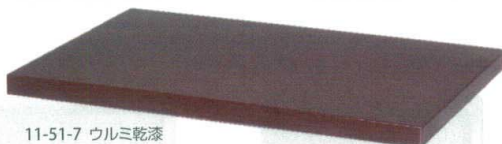

11-51-1-A 超軽量一人膳「軽吉」 ¥ 16,800
 (W715・D455・H615) 2.4kg **スタッキング**
 ※天板別売りです

11-51-1-B 超軽量一人膳「軽吉」 ¥ 16,800
 (W715・D455・H685) 2.6kg **スタッキング**
 ※天板別売りです

軽吉用 測付ABS天板 ¥ 7,200 (W720・D460) ウレタン塗装

11-51-3 梨地/測唐草

11-51-4 朱乾漆/測唐草

軽吉用 ABS天板 ¥ 7,200 (W720・D480) ウレタン塗装

11-51-5 金帯/黒乾漆

11-51-6 金松葉/黒乾漆

11-51-7 ウルミ乾漆

11-51-8 朱姫子

11-51-9 黒乾漆

11-51-10 梨地