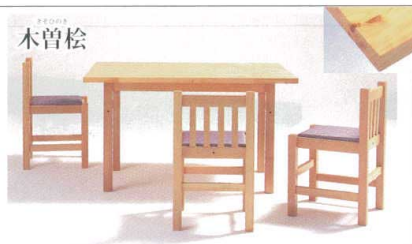

寄せ木節 四本型 ✳
11-510-11 ¥ 180,000 (W1,200・D900・H700)
11-510-12 ¥ 203,000 (W1,500・D900・H700)
11-510-13 ¥ 238,000 (W1,800・D900・H700)