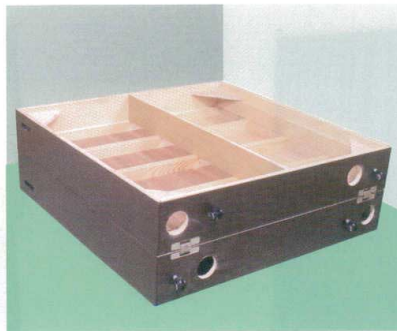

パンフレット番号	問合せ先	電話番号
20502-533	株式会社クイックパック	0564-59-3525

533 演漆 えんしつ

簡単折りたたみステージ

使用時 (W1,800・D1,200・H200) ￥330,000
 (W2,400・D1,200・H200) ￥360,000
 収納時 (W1,200・D400・H1,250)
 耐荷重 750kg

二つ折りにする

キャスターが出現!!

そのまま起こすと簡単に移動

総重量36kgで女性にも取り扱い楽々。

※パンチ・畳仕様も別途もお見積りいたします。
 ※別注サイズもお問い合わせ下さい。

実用新案権取得済

置き型 ホールステージ

11-533-1 ￥180,000 (W1,800・D1,200・H200) (白木フローリング 側メラミン張)
 11-533-2 ￥238,000 (W1,800・D1,200・H400) (白木フローリング 側メラミン張)

運賃 このページの商品は荷造・運賃は別途料金となります。