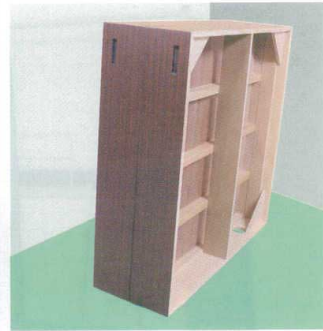

パンフレット番号	問合せ先	電話番号
20502-533	株式会社クイックパック	0564-59-3525

533 演漆 えんしつ

簡単折りたたみステージ

使用時 (W1,800・D1,200・H200) ￥330,000
 (W2,400・D1,200・H200) ￥360,000
 収納時 (W1,200・D400・H1,250)
 耐荷重 750kg

二つ折りにする

キャスターが出現!!

そのまま起こすと簡単に移動

総重量36kgで女性にも取り扱い楽々。

※パンチ・畳仕様も別途もお見積りいたします。
 ※別注サイズもお問い合わせ下さい。

実用新案権取得済

置き型 ホールステージ

11-533-1 ￥180,000 (W1,800・D1,200・H200) (白木フローリング 側メラミン張)
 11-533-2 ￥238,000 (W1,800・D1,200・H400) (白木フローリング 側メラミン張)

運賃 このページの商品は荷造・運賃は別途料金となります。