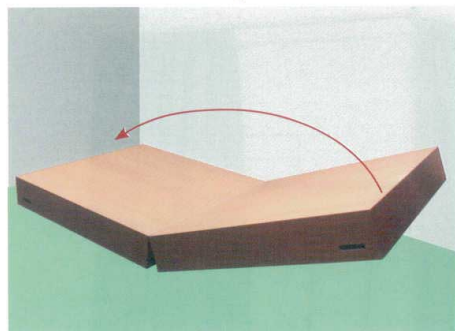

パンフレット番号	問合せ先	電話番号
20502-533	株式会社クイックパック	0564-59-3525

533 演漆 えんしつ

簡単折りたたみステージ

使用時 (W1,800・D1,200・H200) ￥330,000
 (W2,400・D1,200・H200) ￥360,000
 収納時 (W1,200・D400・H1,250)
 耐荷重 750kg

二つ折りにする

キャスターが出現!!

そのまま起こすと簡単に移動

総重量36kgで女性にも取り扱い楽々。

※パンチ・畳仕様も別途もお見積りいたします。
 ※別注サイズもお問い合わせ下さい。

実用新案権取得済

置き型 ホールステージ

11-533-1 ￥180,000 (W1,800・D1,200・H200) (白木フローリング 側メラミン張)
 11-533-2 ￥238,000 (W1,800・D1,200・H400) (白木フローリング 側メラミン張)

運賃 このページの商品は荷造・運賃は別途料金となります。