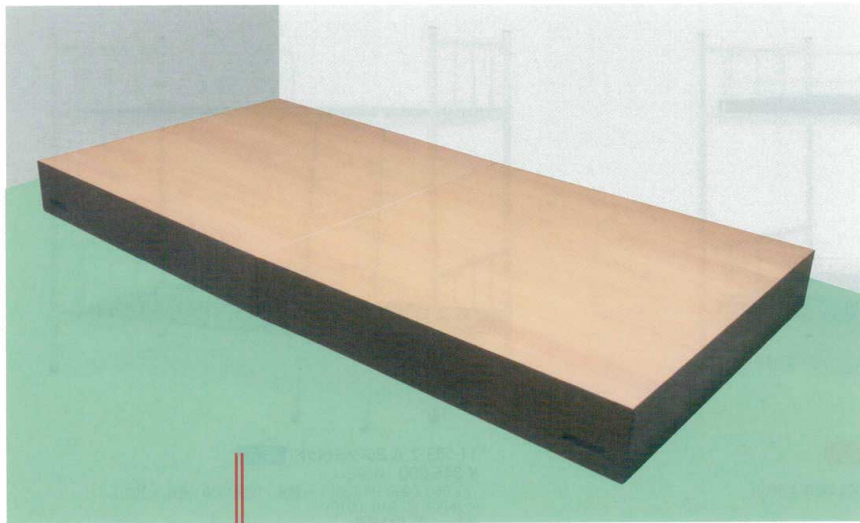

パンフレット番号	問合せ先	電話番号
20502-533	株式会社クイックパック	0564-59-3525

533 演漆 えんしつ

簡単折りたたみステージ

使用時 (W1,800・D1,200・H200) ￥330,000
 (W2,400・D1,200・H200) ￥360,000
 収納時 (W1,200・D400・H1,250)
 耐荷重 750kg

二つ折りにする

キャスターが出現!!

そのまま起こすと簡単に移動

総重量36kgで女性にも取り扱い楽々。

※パンチ・畳仕様も別途もお見積りいたします。
 ※別注サイズもお問い合わせ下さい。

実用新案権取得済

置き型 ホールステージ

11-533-1 ￥180,000 (W1,800・D1,200・H200) (白木フローリング 側メラミン張)
 11-533-2 ￥238,000 (W1,800・D1,200・H400) (白木フローリング 側メラミン張)

運賃 このページの商品は荷造・運賃は別途料金となります。