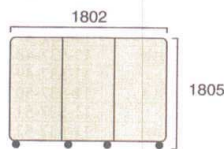

玉華
11-536-14 スクリーン
¥ 147,700
(W1,802・D420・H1,805) 重量28.0kg
パネル: 厚26mmレザー貼り
枠: 塩化ビニールエッジ
スタンド: アルミダイキャスト(キャスター付)