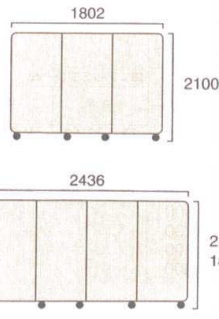

パンフレット番号	問合せ先	電話番号
20502-536	株式会社クイックパック	0564-59-3525

ENSHITU 536

11-536-1 スクリーン
¥ 83,000
(W1,200・D442・H1,800) 重量25.0kg
脚: スチール・キャスター付
パネル: 厚24mm
クロス: 難燃加工
色: ベージュ、ピンク

11-536-2 スクリーン
¥ 164,400
(W1,806・D442・H1,800) 重量30.0kg
11-536-3 スクリーン
¥ 179,100
(W1,806・D442・H2,100) 重量35.0kg
脚: スチール・キャスター付
パネル: 厚24mm
クロス: 難燃加工
色: ベージュ、ピンク

11-536-4 スクリーン
¥ 221,500
(W2,400・D442・H1,800) 重量35.0kg
11-536-5 スクリーン
¥ 240,000
(W2,400・D442・H2,100) 重量40.0kg
脚: スチール・キャスター付
パネル: 厚24mm
クロス: 難燃加工
色: ベージュ、ピンク

11-536-6 スクリーン
¥ 209,600
(W2,436・D420・H1,805) 重量35.0kg
11-536-7 スクリーン
¥ 229,400
(W2,436・D420・H2,100) 重量40.0kg
11-536-8 スクリーン
¥ 171,700
(W1,802・D420・H2,100) 重量35.0kg
パネル: 厚26mm塩化ビニール壁紙(防カビ処理)
枠: 塩化ビニールエッジ
スタンド: アルミダイキャスト
色: ベージュ、ピンク
※受注生産品で商品は多少の納期を要しますので、事前にご確認下さい。
■材料価格の変動ならびに製品の改良のため予告なく仕様および価格を変更することもありますので、あらかじめご了承下さい。

フラットタイプ
11-536-9 スクリーン
¥ 32,700 (W600・D420・H1,500) 重量4.3kg
11-536-10 スクリーン
¥ 38,800 (W900・D420・H1,709) 重量5.5kg
パネル: 表面材/PP,12mm、フレーム/アルミ(アルマイト処理)、キャップ/PP,POM
スタンド: ナイロン

ラウンドタイプ
11-536-11 スクリーン
¥ 36,500 (W600・D420・H1,500) 重量4.3kg
11-536-12 スクリーン
¥ 44,900 (W900・D420・H1,709) 重量5.8kg
パネル: 表面材/PP,12mm、フレーム/アルミ(アルマイト処理)、キャップ/PP,POM
スタンド: ナイロン