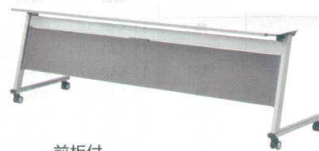

H720タイプ

サイズH=720	前板無		樹脂前板付		化粧板前板付			
	W	D	品番	価格	品番	価格	品番	価格
1,500	450	600	11-541-17K	¥ 62,000	11-541-23K	¥ 79,000	11-541-29K	¥ 83,000
	600	600	11-541-18K	¥ 72,000	11-541-24K	¥ 88,000	11-541-30K	¥ 93,000
1,800	450	600	11-541-19K	¥ 62,000	11-541-25K	¥ 79,000	11-541-31K	¥ 83,000
	600	600	11-541-20K	¥ 72,000	11-541-26K	¥ 88,000	11-541-32K	¥ 93,000
2,100	450	600	11-541-21K	¥ 93,000	11-541-27K	¥ 110,000		
	600	600	11-541-22K	¥ 102,000	11-541-28K	¥ 119,000		

前板無
ホワイト

樹脂前板付
天板:メープル・前板:オフホワイト

サイドスタッキング
スタックピッチ100mm

折りたたみ操作レバー
両サイドに付いている
どちらか一方のレバー
操作により天板フラップ
が可能です。

樹脂製フック
かばん等をかけること
ができます。
(対荷重5kg)

スチールパイプ棚
書類やファイルなどの
収納に便利です。

フリー状態 ロック状態
ブラバート付双輪キャスターPC-5
1個 ¥ 1,400
ストッパーをかけると、キャスター
内のブラバート樹脂が下がりキャス
ターをリフトロックし高い制動力でテ
ブルが固定されます。

[天板カラー]

[樹脂パネルカラー]

前板無
メープル

前板付
ホワイト

前板付コーナータイプ
チーク

[共通仕様]

- 天板/表面材:メラミン化粧板 エッジ:ソフトエッジ巻28mm厚
- 前パネル/PP樹脂成形品(P)
- 脚部/支柱:スチールパイプ(50×26) ベース:スチール楕円パイプ(54×28)メラミン焼付シルバー塗装φ50アジャスト機能付双輪キャスター(ストッパー2個)
- 棚/スチールパイプ(φ15.9)