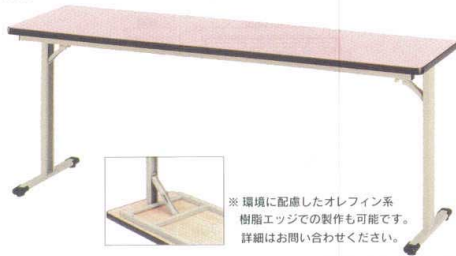

パンフレット番号	問合せ先	電話番号
20502-542	株式会社クイックパック	0564-59-3525

ENSHITU 542

バネ式折畳テーブル (平板付)

共通仕様 天板/メラミン化粧板、ソフトエッジ巻
脚部/支柱: スチール異形パイプ
ベース: スチール楕円パイプ(46×20)
メラミン焼付 アイボリー塗装

サイズH=700		エッジ	品番	価格
W	D			
1,500	450	ソフトエッジ	11-542-1	¥ 34,800
	600		11-542-2	¥ 42,600
1,800	450	ソフトエッジ	11-542-3	¥ 34,800
	600		11-542-4	¥ 42,600

※ 環境に配慮したオレフィン系樹脂エッジでの製作も可能です。詳細はお問い合わせください。

椅子掛けテーブル

アイボリー

組立

共通仕様 天板/メラミン化粧板、ソフトエッジ巻
天板色/アイボリー
脚部/スチールパイプ(□26)メラミン焼付塗装、折りたたみ脚

サイズH=700		人数	品番	価格
W	D			
1,200	750	4人用	11-542-5	¥ 38,000
1,500		4人用	11-542-6	¥ 41,200
1,800		6人用	11-542-7	¥ 42,400

昇降式テーブル

ポर्ट型
メイプル

[天板カラー] ※ カラーオーダー可能です。詳細はお問い合わせください。

組立

共通仕様 天板/表面材: メラミン化粧板 エッジ: ソフトエッジ巻 29mm厚
脚部/スチールパイプ(φ60.5)シルバー粉体塗装
ラチェット昇降式(20mmピッチ15段階切替)
アジャスター付

サイズH=700~1,000		ポर्ट型		角型	
W	D	品番	価格	品番	価格
1,500	750	11-542-8	¥ 115,000	11-542-12	¥ 110,000
	900	11-542-9	¥ 119,000	11-542-13	¥ 114,000
1,800	750	11-542-10	¥ 115,000	11-542-14	¥ 110,000
	900	11-542-11	¥ 119,000	11-542-15	¥ 114,000

ラチェット式高さ調節
テーブルの高さを、H700からH1,000まで15段階20mmピッチの高さ調節可能です。(高さ確認の目盛り付)

大型ミーティングテーブル

共通仕様 天板/表面材: メラミン化粧板 エッジ: ABS樹脂エッジ巻 30mm厚
脚部/スチール楕円パイプ(80×25)メラミン焼付シルバー塗装 クロームメッキアジャスター付

サイズH=700		スタンダードタイプ		ワイヤリングボックスタイプ	
W	D	品番	価格	品番	価格
2,100	1,000	11-542-16	¥ 150,000	11-542-20	¥ 178,000
2,400	1,200	11-542-17	¥ 159,000	11-542-21	¥ 187,000
3,200	1,200	11-542-18	¥ 320,000	11-542-22	¥ 376,000
3,600	1,200	11-542-19	¥ 328,000	11-542-23	¥ 384,000