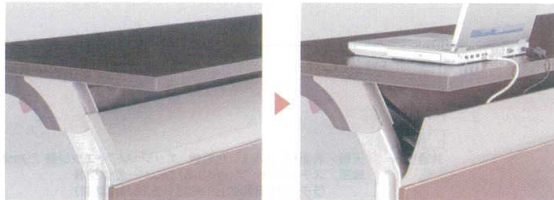

| サイズH=700 | | 品番 | 価格 |
|----------|-----|----------|-----------|
| W | D | | |
| 1,500 | 600 | 11-543-1 | ¥ 127,500 |
| 1,800 | 600 | 11-543-2 | ¥ 132,500 |
| 2,100 | 600 | 11-543-3 | ¥ 152,500 |

幕板上部は開閉可能な配線ダクトになっており、乱雑になりがちな配線コードを簡単に収納できます。また、天板とカバーが連動して、天板はね上げ時には自動で閉まります。

ストップバー一時解除レバーによりテーブルセッティング状態でも移動が簡単に行えます。

天板とストップバーが連動
天板操作で脚に内蔵されたストップバーが昇降しスピーディーにテーブルのセッティングが可能です。

●カラーサンプル

[天板カラー]

D ダークウッド

W ホワイト

省スペース収納のスタッキングタイプ
(スタッキングピッチは159mm)

テーブルセッティング時