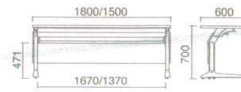

| | | |
|-----------|-------------|--------------|
| パンフレット番号 | 問合せ先 | 電話番号 |
| 20502-543 | 株式会社クイックパック | 0564-59-3525 |

543 演漆 えんしつ

会議テーブル

フォールディングテーブル

●仕様

- 天板 メラミン化粧板
- エッジ ABS樹脂
- 脚 アルミダイカスト
- キャスター ナイロン単輪φ30
- 幕板(上) アルミ アルマイト仕上げ
- 幕板(下) メラミン化粧板

| サイズH=700 | | 品番 | 価格 |
|----------|-----|----------|-----------|
| W | D | | |
| 1,500 | 600 | 11-543-1 | ¥ 127,500 |
| 1,800 | 600 | 11-543-2 | ¥ 132,500 |
| 2,100 | 600 | 11-543-3 | ¥ 152,500 |

幕板上部は開閉可能な配線ダクトになっており、乱雑になりがちな配線コードを簡単に収納できます。また、天板とカバーが連動して、天板はね上げ時には自動で閉まります。

ストップバー一時解除レバーによりテーブルセッティング状態でも移動が簡単に行えます。

天板とストップバーが連動
天板操作で脚に内蔵されたストップバーが昇降しスピーディーにテーブルのセッティングが可能です。

●カラーサンプル

[天板カラー]

D ダークウッド

W ホワイト

省スペース収納のスタッキングタイプ
(スタッキングピッチは159mm)

テーブルセッティング時