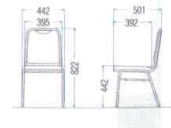

パンフレット番号	問合せ先	電話番号
20502-547	株式会社クイックパック	0564-59-3525

547 演漆 えんしつ

ミーティングチェア

特長 19.1φ丸スチールパイプ スタッキング可能

【共通仕様】

- ●背・座部：ハードボード・ウレタンフォーム
- ●座部：成型合板・ウレタンフォーム
- ●脚部：19.1φスチールパイプ・クロームメッキ

布 ライトグリーン

11-547-3 (レザー) ✖
¥21,300 (W442・D501・H822・SH442)
スタッキング可能

特長

19角スチールパイプ クロームメッキ脚 スタッキング可能

【共通仕様】

- ●背・座部：成型合板・ウレタンフォーム
- ●脚部：19角スチールパイプ・クロームメッキ

布/再生PET 防汚・光触媒

ビニールレザー/抗菌・防汚・耐次亜塩素酸

11-547-6 (レザー)
¥29,000 (W538・D540・H810・SH435)
スタッキング・連結可能

【共通仕様】

- ●背部：成型合板・ウレタンフォーム
- ●脚部：PP樹脂成型合板(メッシュ)・ウレタンフォーム
- ●脚フレーム：φ13ハイテンションスチールパイプ、粉体塗装、連結ブラパート

特長 19.1φ丸スチールパイプ クロームメッキ脚 スタッキング可能

11-547-10 (レザー)
¥15,600 (W514・D537・H777・SH440)
スタッキング・連結可能

【共通仕様】

- ●背部：PP樹脂成型品
- ●脚部：PP樹脂成型品・ウレタンフォーム
- ●脚フレーム：φ13ハイテンションスチールパイプ、粉体塗装、連結ブラパート

布/再生PET 防汚・光触媒

ビニールレザー/抗菌・防汚・耐次亜塩素酸

運賃 このページの商品は荷造・運賃は別途料金となります。