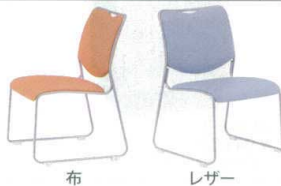

11-547-2 (ビニールシート) ✖  
¥10,700 (W430・D490・H760・SH435)

布 クリアブルー

レザー ライトベージュ

布 ライトグリーン

レザー マンタリンオレンジ

11-547-3 (レザー) ✖  
¥21,300 (W442・D501・H822・SH442)  
スタッキング可能

11-547-4 (布) ✖  
¥22,300 (W442・D501・H822・SH442)  
スタッキング可能

特長

19角スチールパイプ クロームメッキ脚 スタッキング可能

【共通仕様】

- 背・座部：成型合板・ウレタンフォーム
- 脚部：19角スチールパイプ・クロームメッキ

布/再生PET 防汚・光触媒

ビニールレザー/抗菌・防汚・耐次亜塩素酸

布 ピンクローズ  
レザー ネオブラック

11-547-5 (布)  
¥29,800 (W538・D540・H810・SH435)  
スタッキング・連結可能

11-547-6 (レザー)  
¥29,000 (W538・D540・H810・SH435)  
スタッキング・連結可能

【共通仕様】

- 背部：成型合板・ウレタンフォーム
- 脚部：PP樹脂成型合板(メッシュ)・ウレタンフォーム
- 脚フレーム：φ13ハイテンションスチールパイプ、粉体塗装、連結ブラパート

布 オレンジ  
レザー ライトブルー

11-547-7 (布)  
¥31,400 (W533・D536・H745・SH385)  
スタッキング・連結可能