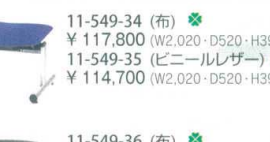

11-549-38 (布) ✖
¥ 94,000 (W1,510・D520・H390)
11-549-39 (ビニールレザー) ✖
¥ 91,900 (W1,510・D520・H390)

運賃 このページの商品は荷造・運賃は別途料金となります。 組立 このページの商品は組立式となります。