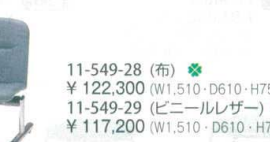

11-549-30 (布) ✖
¥ 120,500 (W1,510・D610・H750・SH360)
11-549-31 (ビニールレザー) ✖
¥ 117,100 (W1,510・D610・H750・SH360)