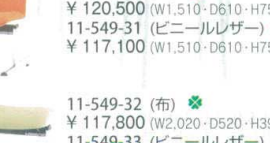

11-549-34 (布) ✖
¥ 117,800 (W2,020・D520・H390)
11-549-35 (ビニールレザー) ✖
¥ 114,700 (W2,020・D520・H390)