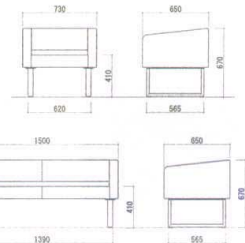

パンフレット番号	問合せ先	電話番号
20502-550	株式会社クイックパック	0564-59-3525

ロビーチェア

ENSHITU 550

11-550-1  
 ¥40,700  
 (W1,800・D300・H420)  
 ●本体:木枠、ウレタンフォーム、ビニールレザー張り  
 ●脚部:26mm角パイプ、バネ式折りたたみ、シルバー塗装  
 ●カラー:ブルー、ブラック、ブラウン

11-550-2  
 ¥34,100 (W1,800・D460・H390)  
 11-550-3  
 ¥32,500 (W1,500・D460・H390)  
 11-550-4  
 ¥30,900 (W1,200・D460・H390)  
 [共通仕様]  
 ●本体:木枠、ウレタンフォーム、ビニールレザー張り  
 ●脚部:26mm角パイプ、メラミン焼付塗装  
 ●カラー:ブラウン

完成品 折りたたみ

11-550-5  
 ¥32,100 (W1,800・D460・SH390)  
 11-550-6  
 ¥30,800 (W1,500・D460・SH390)  
 ●座:木枠・合板・ウレタンフォーム  
 ●脚部:スチールパイプ(φ26)メラミン焼付塗装  
 アジャスター付

カラーサンプル

11-550-7 **組立**  
 ¥106,000 (W730・D650・H670(SH410))  
 11-550-8 **組立**  
 ¥153,000 (W1,500・D650・H670(SH410))  
 [共通仕様]  
 ●本体:木枠、合成皮革張り(PUレザー)  
 ●脚部:スチール(50×26)クロームメッキ

グリーン購入法適合

通路が確保しやすい奥行き610ミリのコンパクトサイズベンチベッド

11-550-9  
 ¥117,600 (W1,800・D630・SH400)  
 質量:25kg  
 本体:木枠・ウレタンフォーム  
 脚部:木枠・ウレタンフォーム

※張り地カラーサンプル(防汚・抗菌)

POINT

壁面に設置しても移動することなく簡単にベッドになります。

11-550-10  
 ¥123,000  
 (ロビー時:W2,000・D790・H730・SH410)  
 (ベッド時:W2,000・D900・H410)  
 ●本体:合板、ウレタンフォーム  
 ●脚部:合板、ウレタンフォーム  
 ●質量:43kg  
 ●カラー:ローズ、グリーン、ブルー(塩化水素補足レザー)

11-550-11  
 ¥150,900  
 (ロビー時:W1,950・D650・H780・SH400)  
 (ベッド時:W1,960・D900・H410)  
 質量:32kg  
 カラー:ピンク、ブルー、グリーン

**運賃** このページの商品は荷造・運賃は別途料金となります。