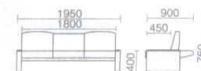

完成品 折りたたみ

11-550-5  
 ¥32,100 (W1,800・D460・SH390)  
 11-550-6  
 ¥30,800 (W1,500・D460・SH390)  
 ●座:木枠・合板・ウレタンフォーム  
 ●脚部:スチールパイプ(φ26)メラミン焼付塗装  
 アジャスター付

カラーサンプル

11-550-7 **組立**  
 ¥106,000 (W730・D650・H670(SH410))  
 11-550-8 **組立**  
 ¥153,000 (W1,500・D650・H670(SH410))  
 [共通仕様]  
 ●本体:木枠、合成皮革張り(PUレザー)  
 ●脚部:スチール(50×26)クロームメッキ

グリーン購入法適合

通路が確保しやすい奥行き610ミリのコンパクトサイズベンチベッド

11-550-9  
 ¥117,600 (W1,800・D630・SH400)  
 質量:25kg  
 本体:木枠・ウレタンフォーム  
 脚部:木枠・ウレタンフォーム

※張り地カラーサンプル(防汚・抗菌)

POINT

壁面に設置しても移動することなく簡単にベッドになります。

11-550-10  
 ¥123,000  
 (ロビー時:W2,000・D790・H730・SH410)  
 (ベッド時:W2,000・D900・H410)  
 ●本体:合板、ウレタンフォーム  
 ●脚部:合板、ウレタンフォーム  
 ●質量:43kg  
 ●カラー:ローズ、グリーン、ブルー(塩化水素補足レザー)

11-550-11  
 ¥150,900  
 (ロビー時:W1,950・D650・H780・SH400)  
 (ベッド時:W1,960・D900・H410)  
 質量:32kg  
 カラー:ピンク、ブルー、グリーン

**運賃** このページの商品は荷造・運賃は別途料金となります。