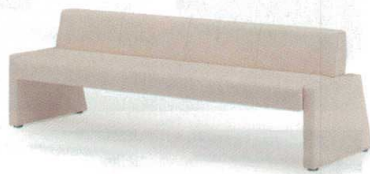

パンフレット番号	問合せ先	電話番号
20502-550	株式会社クイックパック	0564-59-3525

ロビーチェア

ENSHITU 550

11-550-1  
 ¥40,700  
 (W1,800・D300・H420)  
 ●本体:木枠、ウレタンフォーム、ビニールレザー張り  
 ●脚部:26mm角パイプ、バネ式折りたたみ、シルバー塗装  
 ●カラー:ブルー、ブラック、ブラウン

11-550-2  
 ¥34,100 (W1,800・D460・H390)  
 11-550-3  
 ¥32,500 (W1,500・D460・H390)  
 11-550-4  
 ¥30,900 (W1,200・D460・H390)  
 [共通仕様]  
 ●本体:木枠、ウレタンフォーム、ビニールレザー張り  
 ●脚部:26mm角パイプ、メラミン焼付塗装  
 ●カラー:ブラウン

完成品 折りたたみ

11-550-5  
 ¥32,100 (W1,800・D460・SH390)  
 11-550-6  
 ¥30,800 (W1,500・D460・SH390)  
 ●座:木枠・合板・ウレタンフォーム  
 ●脚部:スチールパイプ(φ26)メラミン焼付塗装  
 アジャスター付

カラーサンプル

11-550-7 **組立**  
 ¥106,000 (W730・D650・H670(SH410))  
 11-550-8 **組立**  
 ¥153,000 (W1,500・D650・H670(SH410))  
 [共通仕様]  
 ●本体:木枠、合成皮革張り(PUレザー)  
 ●脚部:スチール(50×26)クロームメッキ

グリーン購入法適合

通路が確保しやすい奥行き610ミリのコンパクトサイズベンチベッド

11-550-9  
 ¥117,600 (W1,800・D630・SH400)  
 質量:25kg  
 本体:木枠・ウレタンフォーム  
 脚部:木枠・ウレタンフォーム

※張り地カラーサンプル(防汚・抗菌)

POINT

壁面に設置しても移動することなく簡単にベッドになります。

11-550-10  
 ¥123,000  
 (ロビー時:W2,000・D790・H730・SH410)  
 (ベッド時:W2,000・D900・H410)  
 ●本体:合板、ウレタンフォーム  
 ●脚部:合板、ウレタンフォーム  
 ●質量:43kg  
 ●カラー:ローズ、グリーン、ブルー(塩化水素補足レザー)

11-550-11  
 ¥150,900  
 (ロビー時:W1,950・D650・H780・SH400)  
 (ベッド時:W1,960・D900・H410)  
 質量:32kg  
 カラー:ピンク、ブルー、グリーン

**運賃** このページの商品は荷造・運賃は別途料金となります。