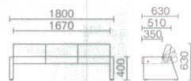

完成品 折りたたみ

11-550-5  
 ¥32,100 (W1,800・D460・SH390)  
 11-550-6  
 ¥30,800 (W1,500・D460・SH390)  
 ●座:木枠・合板・ウレタンフォーム  
 ●脚部:スチールパイプ(φ26)メラミン焼付塗装  
 アジャスター付

カラーサンプル

11-550-7 **組立**  
 ¥106,000 (W730・D650・H670(SH410))  
 11-550-8 **組立**  
 ¥153,000 (W1,500・D650・H670(SH410))  
 [共通仕様]  
 ●本体:木枠、合成皮革張り(PUレザー)  
 ●脚部:スチール(50×26)クロームメッキ

グリーン購入法適合

通路が確保しやすい奥行き610ミリのコンパクトサイズベンチベッド

11-550-9  
 ¥117,600 (W1,800・D630・SH400)  
 質量:25kg  
 本体:木枠・ウレタンフォーム  
 脚部:木枠・ウレタンフォーム

※張り地カラーサンプル(防汚・抗菌)

POINT

壁面に設置しても移動することなく簡単にベッドになります。

11-550-10  
 ¥123,000  
 (ロビー時:W2,000・D790・H730・SH410)  
 (ベッド時:W2,000・D900・H410)  
 ●本体:合板、ウレタンフォーム  
 ●脚部:合板、ウレタンフォーム  
 ●質量:43kg  
 ●カラー:ローズ、グリーン、ブルー(塩化水素補足レザー)

11-550-11  
 ¥150,900  
 (ロビー時:W1,950・D650・H780・SH400)  
 (ベッド時:W1,960・D900・H410)  
 質量:32kg  
 カラー:ピンク、ブルー、グリーン

**運賃** このページの商品は荷造・運賃は別途料金となります。