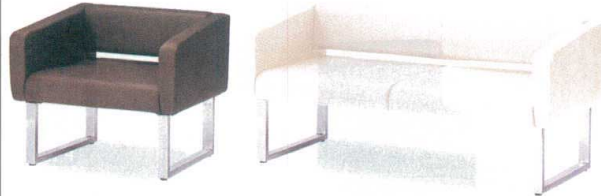

パンフレット番号	問合せ先	電話番号
20502-550	株式会社クイックパック	0564-59-3525

ロビーチェア

ENSHITU 550

11-550-1  
 ¥40,700  
 (W1,800・D300・H420)  
 ●本体:木枠、ウレタンフォーム、ビニールレザー張り  
 ●脚部:26mm角パイプ、バネ式折りたたみ、シルバー塗装  
 ●カラー:ブルー、ブラック、ブラウン

11-550-2  
 ¥34,100 (W1,800・D460・H390)  
 11-550-3  
 ¥32,500 (W1,500・D460・H390)  
 11-550-4  
 ¥30,900 (W1,200・D460・H390)  
 [共通仕様]  
 ●本体:木枠、ウレタンフォーム、ビニールレザー張り  
 ●脚部:26mm角パイプ、メラミン焼付塗装  
 ●カラー:ブラウン

完成品 折りたたみ

11-550-5  
 ¥32,100 (W1,800・D460・SH390)  
 11-550-6  
 ¥30,800 (W1,500・D460・SH390)  
 ●座:木枠・合板・ウレタンフォーム  
 ●脚部:スチールパイプ(φ26)メラミン焼付塗装  
 アジャスター付

カラーサンプル

11-550-7 **組立**  
 ¥106,000 (W730・D650・H670(SH410))  
 11-550-8 **組立**  
 ¥153,000 (W1,500・D650・H670(SH410))  
 [共通仕様]  
 ●本体:木枠、合成皮革張り(PUレザー)  
 ●脚部:スチール(50×26)クロームメッキ

グリーン購入法適合

通路が確保しやすい奥行き610ミリのコンパクトサイズベンチベッド

11-550-9  
 ¥117,600 (W1,800・D630・SH400)  
 質量:25kg  
 本体:木枠・ウレタンフォーム  
 脚部:木枠・ウレタンフォーム

※張り地カラーサンプル(防汚・抗菌)

POINT

壁面に設置しても移動することなく簡単にベッドになります。

11-550-10  
 ¥123,000  
 (ロビー時:W2,000・D790・H730・SH410)  
 (ベッド時:W2,000・D900・H410)  
 ●本体:合板、ウレタンフォーム  
 ●脚部:合板、ウレタンフォーム  
 ●質量:43kg  
 ●カラー:ローズ、グリーン、ブルー(塩化水素補足レザー)

11-550-11  
 ¥150,900  
 (ロビー時:W1,950・D650・H780・SH400)  
 (ベッド時:W1,960・D900・H410)  
 質量:32kg  
 カラー:ピンク、ブルー、グリーン

**運賃** このページの商品は荷造・運賃は別途料金となります。