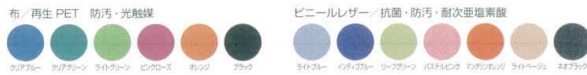

パンフレット番号	問合せ先	電話番号
20502-551	株式会社クイックパック	0564-59-3525

551 演漆 えんしつ

ロビーチェア

11-551-1 3人掛(布)
¥ 339,900
11-551-2 3人掛(レザー)
¥ 336,100
(W1.640・D615・H840・SH420)

11-551-3 4人掛(布)
¥ 436,700
11-551-4 4人掛(レザー)
¥ 431,500
(W2.195・D615・H840・SH420)

【共通仕様】
●背部・座部:成型合板(表面:ブナ材)・ウレタン塗装・成型合板・ウレタンフォーム
●柵部:スチール鋼板・粉体塗装(シルバー色)
●脚部:アルミダイキャスト・鋼板・粉体塗装(シルバー色)

11-551-5 背付1人掛(布)
¥ 54,400
11-551-6 背付1人掛(レザー)
¥ 51,000

11-551-7 背付2人掛(布)
¥ 103,900
11-551-8 背付2人掛(レザー)
¥ 98,800