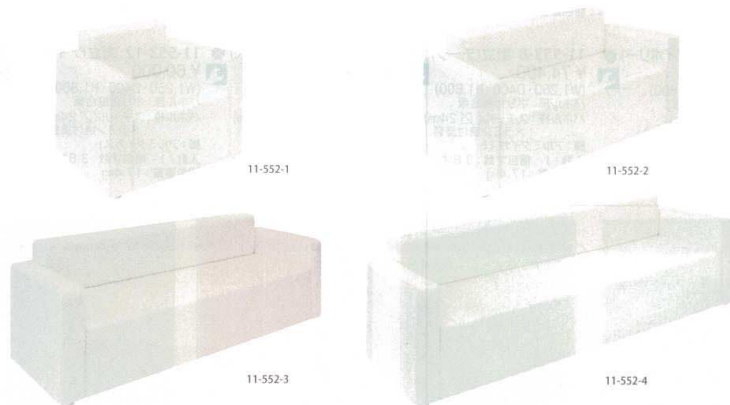

パンフレット番号	問合せ先	電話番号
20502-552	株式会社クイックパック	0564-59-3525

ロビーチェア

ENSHITU 552

写真は  
11-552-3(ホワイト)  
11-552-1(ライトグリーン)

張り地レザーの特徴

- 耐薬品機能 薬品・化粧品類が付着しても硬化しにくい特性です。
- 抗菌機能 大腸菌等の繁殖を抑え、防止する特性です。
- 防汚機能 トップ層にフッ素加工を施し、汚れを落としやすい特性です。
- 難燃機能 表面燃焼試験B法[JIS1091合格品]
- RoHs対応 鉛やカドミウムを使用しない環境に優しい特性です。

カラーサンプル

ソファ

防汚 抗菌 難燃

11-552-1	¥ 104,700	W 800×D580×H690 (SH390)	28kg
11-552-2	¥ 126,400	W1,200×D580×H690 (SH390)	34kg
11-552-3	¥ 137,000	W1,500×D580×H690 (SH390)	54kg
11-552-4	¥ 148,700	W1,900×D580×H690 (SH390)	60kg

仕様/本体: 木枠 合成皮革張り  
●張り地の色は17色のカラーバリエーションからお選び頂けます。

ソファベッド

防汚 抗菌 難燃

11-552-5	¥ 201,100	W1,960×D520×H770 (SH400)	60kg
----------	-----------	--------------------------	------

仕様/本体: 木枠 合成皮革張り  
●張り地の色は17色のカラーバリエーションからお選び頂けます。

11-552-10 (布)  
¥114,000 (W1,480・D600・H750(SH405))  
11-552-11 (レザー)  
¥ 94,100 (W1,480・D600・H750(SH405))

カラーサンプル

- 【共通仕様】  
●座: 成型合板  
●脚部: アルミダイカスト  
●天板: メラミン化粧板 (19mm厚)

**運賃** このページの商品は荷造・運賃は別途料金となります。