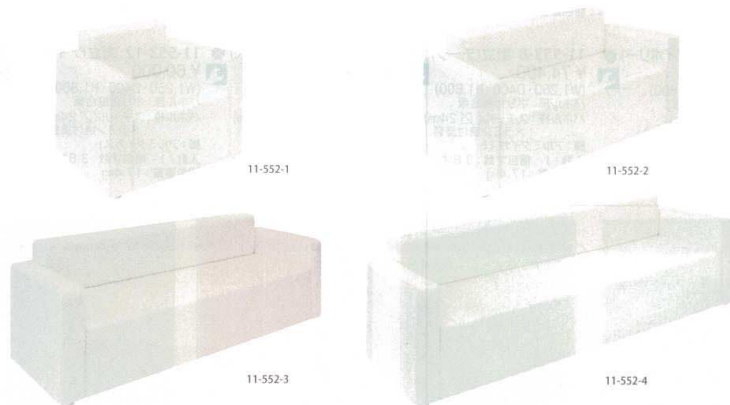

パンフレット番号	問合せ先	電話番号
20502-552	株式会社クイックパック	0564-59-3525

ロビーチェア

ENSHITU 552

写真は
11-552-3(ホワイト)
11-552-1(ライトグリーン)

張り地レザーの特徴

- 耐薬品機能 薬品・化粧品類が付着しても硬化しにくい特性です。
- 抗菌機能 大腸菌等の繁殖を抑え、防止する特性です。
- 防汚機能 トップ層にフッ素加工を施し、汚れを落としやすい特性です。
- 難燃機能 表面燃焼試験B法[JIS1091合格品]
- RoHs対応 鉛やカドミウムを使用しない環境に優しい特性です。

カラーサンプル

ソファ

防汚 抗菌 難燃

11-552-1	¥ 104,700	W 800×D580×H690 (SH390)	28kg
11-552-2	¥ 126,400	W1,200×D580×H690 (SH390)	34kg
11-552-3	¥ 137,000	W1,500×D580×H690 (SH390)	54kg
11-552-4	¥ 148,700	W1,900×D580×H690 (SH390)	60kg

仕様/本体: 木枠 合成皮革張り
●張り地の色は17色のカラーバリエーションからお選び頂けます。

ソファベッド

防汚 抗菌 難燃

11-552-5	¥ 201,100	W1,960×D520×H770 (SH400)	60kg
----------	-----------	--------------------------	------

仕様/本体: 木枠 合成皮革張り
●張り地の色は17色のカラーバリエーションからお選び頂けます。

カラーサンプル

- 【共通仕様】
- 座: 成型合板
 - 脚部: アルミダイカスト
 - 天板: メラミン化粧板 (19mm厚)

運賃 このページの商品は荷造・運賃は別途料金となります。